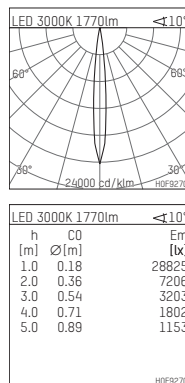

108 120 03 910 P | weiß

complx.150 | insider
Richtstrahler
LED | 28 W 3000 K

- Richtstrahler complx.150 insider
- mit Gipskartonplatte und integriertem Einbaurahmen
- mit LED 2400 lm
- Farbtemperatur: 3000 K
- Farbwiedergabeindex: CRI >90
- L90 / B10 (50.000h)
- SDCM < 2
- Leuchtenlichtstrom: 1770 lm
- Systemleistung: 28 W
- Lichtausbeute: 63,2 lm/W
- rotationssymmetrische Lichtverteilung, spot
- Darklightreflektor als Aluminium, hochglänzend eloxiert
- Sicherheitsfangseil für Reflektorbaugruppe
- Ausstrahlungswinkel: 10 °
- mit externem LED-Betriebsgerät, elektronisch, 220-240 V, 0/50/60 Hz
- Netzanschluss: Anschlussleitung mit Steckverbindung 2x5x2,5 mm², Länge: 360 mm
- zur Durchverdrahtung geeignet
- Gehäuse aus Aluminium-Druckguss
- Sicherheitsglas, klar
- Einbauring aus Aluminium-Druckguss
- *UNDEFINED TEXT*
- Länge: 400 mm, Breite: 400 mm, Höhe: 149 mm
- Durchmesser: 153 mm
- Einbautiefe: 162 mm, Deckenstärke: 12.5 mm
- 360° drehbar, Einstellung fixierbar, 0-30° schwenkbar, Einstellung fixierbar
- Gewicht: 0 kg
- Schutzart: IP20
- Schutzklasse I
- 5 Jahre Hoffmeister Garantie
- Made in Germany
- Prüfzeichen: gefertigt nach DIN VDE 0711 / EN 60598, CE
- Farbe: weiß (RAL9016)
- 108 120 03 910 P