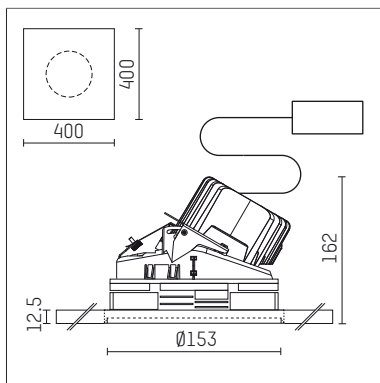

108 120 03 910 P | weiß

complx.150 | insider
Richtstrahler
LED | 28 W 3000 K

- Richtstrahler complx.150 insider
- mit Gipskartonplatte und integriertem Einbaurahmen
- mit LED 2400 lm
- Farbtemperatur: 3000 K
- Farbwiedergabeindex: CRI >90
- L90 / B10 (50.000h)
- SDCM < 2
- Leuchtenlichtstrom: 1770 lm
- Systemleistung: 28 W
- Lichtausbeute: 63,2 lm/W
- rotationssymmetrische Lichtverteilung, spot
- Darklightreflektor als Aluminium, hochglänzend eloxiert
- Sicherheitsfangseil für Reflektorbaugruppe
- Ausstrahlungswinkel: 10 °
- mit externem LED-Betriebsgerät, elektronisch, 220-240 V, 0/50/60 Hz
- Netzanschluss: Anschlussleitung mit Steckverbindung 2x5x2,5 mm², Länge: 360 mm
- zur Durchverdrahtung geeignet
- Gehäuse aus Aluminium-Druckguss
- Sicherheitsglas, klar
- Einbauring aus Aluminium-Druckguss
- *UNDEFINED TEXT*
- Länge: 400 mm, Breite: 400 mm, Höhe: 149 mm
- Durchmesser: 153 mm
- Einbautiefe: 162 mm, Deckenstärke: 12.5 mm
- 360° drehbar, Einstellung fixierbar, 0-30° schwenkbar, Einstellung fixierbar
- Gewicht: 0 kg
- Schutzart: IP20
- Schutzklasse I
- 5 Jahre Hoffmeister Garantie
- Made in Germany
- Prüfzeichen: gefertigt nach DIN VDE 0711 / EN 60598, CE
- Farbe: weiß (RAL9016)
- 108 120 03 910 P