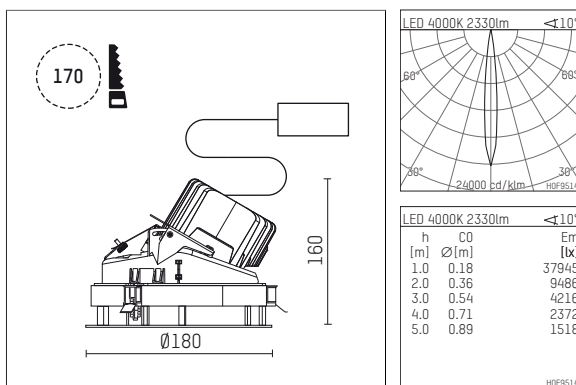

## 108 120 04 910 R | weiß

complx.150 | rim  
Richtstrahler  
LED | 28 W 4000 K

- Richtstrahler complx.150 rim
- mit deckenübergreifendem Einbauring
- zum Einbau in abgehängte Decken
- mit LED 3150 lm
- Farbtemperatur: 4000 K
- Farbwiedergabeindex: CRI >80
- L90 / B10 (50.000h)
- SDCM < 2
- Leuchtenlichtstrom: 2330 lm
- Systemleistung: 28 W
- Lichtausbeute: 83,2 lm/W
- rotationssymmetrische Lichtverteilung, spot
- Darklightreflektor als Aluminium, hochglänzend eloxiert
- Sicherheitsfangseil für Reflektorbaugruppe
- Ausstrahlungswinkel:  $10^\circ$
- mit externem LED-Betriebsgerät, elektronisch, 220-240 V, 0/50/60 Hz
- Netzanschluss: Anschlussleitung mit Steckverbindung 2x5x2,5 mm<sup>2</sup>, Länge: 360 mm
- zur Durchverdrahtung geeignet
- Gehäuse aus Aluminium-Druckguss
- Sicherheitsglas, klar
- Einbauring aus Aluminium-Druckguss
- \*UNDEFINED TEXT\*
- Höhe: 147 mm
- Durchmesser: 180 mm, Einbaudurchmesser: 170 mm
- Einbautiefe: 160 mm, Deckenstärke: 1-35mm
- 360° drehbar, Einstellung fixierbar, 0-30° schwenkbar, Einstellung fixierbar
- Gewicht: 2,02 kg
- Schutzart: IP20
- Schutzklasse I
- 5 Jahre Hoffmeister Garantie
- Made in Germany
- Prüfzeichen: gefertigt nach DIN VDE 0711 / EN 60598, CE
- Farbe: weiß (RAL9016)
- 108 120 04 910 R

- Übersicht des Zubehörs auf der/ den Folgeseite/ n

108 120 04 910 R  
**Zubehör****Optionales Zubehör**

Typ	Abmessungen in mm	Artikelnummer	Abb.-Nr.
Betoneingießgehäuse für Einbauleuchten complx.150 rim	ØxH: 422 x 160	108 005 10 000	01