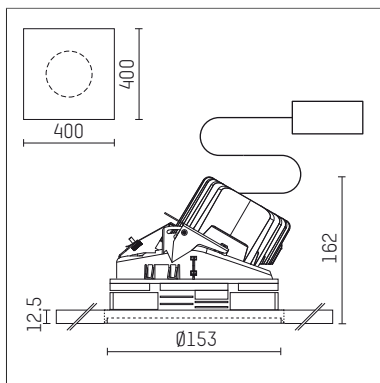

108 121 04 910 P | weiß

complx.150 | insider
Richtstrahler
LED | 28 W 4000 K

- Richtstrahler complx.150 insider
- mit Gipskartonplatte und integriertem Einbaurahmen
- mit LED 3150 lm
- Farbtemperatur: 4000 K
- Farbwiedergabeindex: CRI >80
- L90 / B10 (50.000h)
- SDCM < 2
- Leuchtenlichtstrom: 2300 lm
- Systemleistung: 28 W
- Lichtausbeute: 82,1 lm/W
- rotationssymmetrische Lichtverteilung, spot
- Darklightreflektor als Aluminium, hochglänzend eloxiert
- Sicherheitsfangseil für Reflektorbaugruppe
- Ausstrahlungswinkel: 15 °
- mit externem LED-Betriebsgerät, elektronisch, 220-240 V, 0/50/60 Hz
- Netzanschluss: Anschlussleitung mit Steckverbindung 2x5x2,5 mm², Länge: 360 mm
- zur Durchverdrahtung geeignet
- Gehäuse aus Aluminium-Druckguss
- Sicherheitsglas, klar
- Einbauring aus Aluminium-Druckguss
- *UNDEFINED TEXT*
- Länge: 400 mm, Breite: 400 mm, Höhe: 149 mm
- Durchmesser: 153 mm
- Einbautiefe: 162 mm, Deckenstärke: 12.5 mm
- 360° drehbar, Einstellung fixierbar, 0-30° schwenkbar, Einstellung fixierbar
- Gewicht: 0 kg
- Schutzart: IP20
- Schutzklasse I
- 5 Jahre Hoffmeister Garantie
- Made in Germany
- Prüfzeichen: gefertigt nach DIN VDE 0711 / EN 60598, CE
- Farbe: weiß (RAL9016)
- 108 121 04 910 P