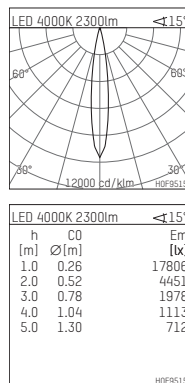

108 121 04 910 P | weiß

complx.150 | insider
Richtstrahler
LED | 28 W 4000 K

- Richtstrahler complx.150 insider
- mit Gipskartonplatte und integriertem Einbaurahmen
- mit LED 3150 lm
- Farbtemperatur: 4000 K
- Farbwiedergabeindex: CRI >80
- L90 / B10 (50.000h)
- SDCM < 2
- Leuchtenlichtstrom: 2300 lm
- Systemleistung: 28 W
- Lichtausbeute: 82,1 lm/W
- rotationssymmetrische Lichtverteilung, spot
- Darklightreflektor als Aluminium, hochglänzend eloxiert
- Sicherheitsfangseil für Reflektorbaugruppe
- Ausstrahlungswinkel: 15 °
- mit externem LED-Betriebsgerät, elektronisch, 220-240 V, 0/50/60 Hz
- Netzanschluss: Anschlussleitung mit Steckverbindung 2x5x2,5 mm², Länge: 360 mm
- zur Durchverdrahtung geeignet
- Gehäuse aus Aluminium-Druckguss
- Sicherheitsglas, klar
- Einbauring aus Aluminium-Druckguss
- *UNDEFINED TEXT*
- Länge: 400 mm, Breite: 400 mm, Höhe: 149 mm
- Durchmesser: 153 mm
- Einbautiefe: 162 mm, Deckenstärke: 12.5 mm
- 360° drehbar, Einstellung fixierbar, 0-30° schwenkbar, Einstellung fixierbar
- Gewicht: 0 kg
- Schutzart: IP20
- Schutzklasse I
- 5 Jahre Hoffmeister Garantie
- Made in Germany
- Prüfzeichen: gefertigt nach DIN VDE 0711 / EN 60598, CE
- Farbe: weiß (RAL9016)
- 108 121 04 910 P