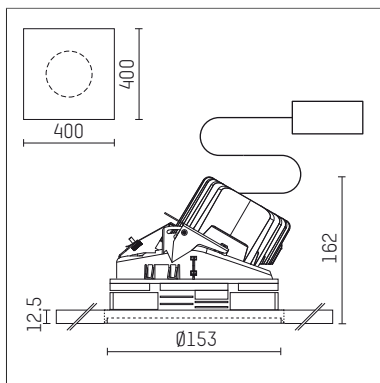

108 122 03 910 P | weiß

complx.150 | insider
Richtstrahler
LED | 28 W 3000 K

- Richtstrahler complx.150 insider
- mit Gipskartonplatte und integriertem Einbaurahmen
- mit LED 2400 lm
- Farbtemperatur: 3000 K
- Farbwiedergabeindex: CRI >90
- L90 / B10 (50.000h)
- SDCM < 2
- Leuchtenlichtstrom: 1750 lm
- Systemleistung: 28 W
- Lichtausbeute: 62,5 lm/W
- rotationssymmetrische Lichtverteilung, medium
- Darklightreflektor als Aluminium, hochglänzend eloxiert
- Sicherheitsfangseil für Reflektorbaugruppe
- Ausstrahlungswinkel: 25 °
- mit externem LED-Betriebsgerät, elektronisch, 220-240 V, 0/50/60 Hz
- Netzanschluss: Anschlussleitung mit Steckverbindung 2x5x2,5 mm², Länge: 360 mm
- zur Durchverdrahtung geeignet
- Gehäuse aus Aluminium-Druckguss
- Sicherheitsglas, klar
- Einbauring aus Aluminium-Druckguss
- *UNDEFINED TEXT*
- Länge: 400 mm, Breite: 400 mm, Höhe: 149 mm
- Durchmesser: 153 mm
- Einbautiefe: 162 mm, Deckenstärke: 12.5 mm
- 360° drehbar, Einstellung fixierbar, 0-30° schwenkbar, Einstellung fixierbar
- Gewicht: 0 kg
- Schutzart: IP20
- Schutzklasse I
- 5 Jahre Hoffmeister Garantie
- Made in Germany
- Prüfzeichen: gefertigt nach DIN VDE 0711 / EN 60598, CE
- Farbe: weiß (RAL9016)
- 108 122 03 910 P