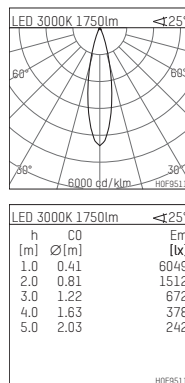

108 122 03 910 P | weiß

complx.150 | insider
Richtstrahler
LED | 28 W 3000 K

- Richtstrahler complx.150 insider
- mit Gipskartonplatte und integriertem Einbaurahmen
- mit LED 2400 lm
- Farbtemperatur: 3000 K
- Farbwiedergabeindex: CRI >90
- L90 / B10 (50.000h)
- SDCM < 2
- Leuchtenlichtstrom: 1750 lm
- Systemleistung: 28 W
- Lichtausbeute: 62,5 lm/W
- rotationssymmetrische Lichtverteilung, medium
- Darklightreflektor als Aluminium, hochglänzend eloxiert
- Sicherheitsfangseil für Reflektorbaugruppe
- Ausstrahlungswinkel: 25 °
- mit externem LED-Betriebsgerät, elektronisch, 220-240 V, 0/50/60 Hz
- Netzanschluss: Anschlussleitung mit Steckverbindung 2x5x2,5 mm², Länge: 360 mm
- zur Durchverdrahtung geeignet
- Gehäuse aus Aluminium-Druckguss
- Sicherheitsglas, klar
- Einbauring aus Aluminium-Druckguss
- *UNDEFINED TEXT*
- Länge: 400 mm, Breite: 400 mm, Höhe: 149 mm
- Durchmesser: 153 mm
- Einbautiefe: 162 mm, Deckenstärke: 12.5 mm
- 360° drehbar, Einstellung fixierbar, 0-30° schwenkbar, Einstellung fixierbar
- Gewicht: 0 kg
- Schutzart: IP20
- Schutzklasse I
- 5 Jahre Hoffmeister Garantie
- Made in Germany
- Prüfzeichen: gefertigt nach DIN VDE 0711 / EN 60598, CE
- Farbe: weiß (RAL9016)
- 108 122 03 910 P