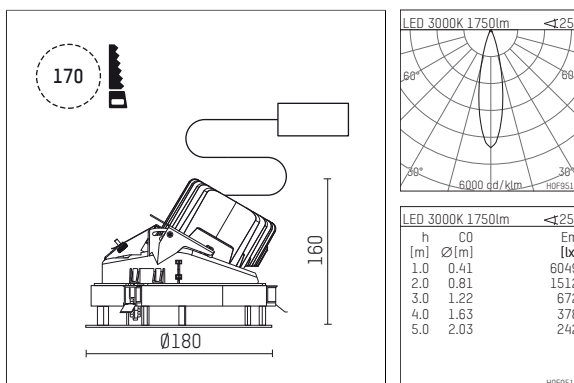

108 122 03 910 R | weiß

complx.150 | rim
Richtstrahler
LED | 28 W 3000 K

- Richtstrahler complx.150 rim
- mit deckenübergreifendem Einbauring
- zum Einbau in abgehängte Decken
- mit LED 2400 lm
- Farbtemperatur: 3000 K
- Farbwiedergabeindex: CRI >90
- L90 / B10 (50.000h)
- SDCM < 2
- Leuchtenlichtstrom: 1750 lm
- Systemleistung: 28 W
- Lichtausbeute: 62,5 lm/W
- rotationssymmetrische Lichtverteilung, medium
- Darklightreflektor als Aluminium, hochglänzend eloxiert
- Sicherheitsfangseil für Reflektorbaugruppe
- Ausstrahlungswinkel: 25°
- mit externem LED-Betriebsgerät, elektronisch, 220-240 V, 0/50/60 Hz
- Netzanschluss: Anschlussleitung mit Steckverbindung 2x5x2,5 mm², Länge: 360 mm
- zur Durchverdrahtung geeignet
- Gehäuse aus Aluminium-Druckguss
- Sicherheitsglas, klar
- Einbauring aus Aluminium-Druckguss
- *UNDEFINED TEXT*
- Höhe: 147 mm
- Durchmesser: 180 mm, Einbaudurchmesser: 170 mm
- Einbautiefe: 160 mm, Deckenstärke: 1-35mm
- 360° drehbar, Einstellung fixierbar, $0-30^\circ$ schwenkbar, Einstellung fixierbar
- Gewicht: 2,04 kg
- Schutzart: IP20
- Schutzklasse I
- 5 Jahre Hoffmeister Garantie
- Made in Germany
- Prüfzeichen: gefertigt nach DIN VDE 0711 / EN 60598, CE
- Farbe: weiß (RAL9016)
- 108 122 03 910 R

- Übersicht des Zubehörs auf der/ den Folgeseite/ n

108 122 03 910 R
Zubehör**Optionales Zubehör**

Typ	Abmessungen in mm	Artikelnummer	Abb.-Nr.
Betoneingießgehäuse für Einbauleuchten complx.150 rim	ØxH: 422 x 160	108 005 10 000	01