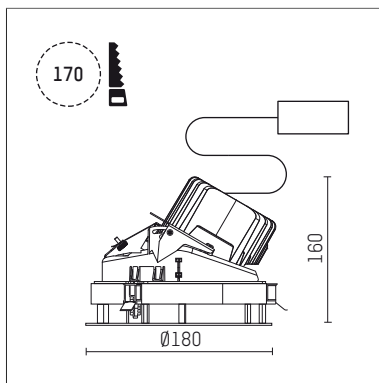

108 123 03 910 RD | weiß

complx.150 | rim
Richtstrahler
LED | 28 W 3000 K

- Richtstrahler complx.150 rim
- mit deckenübergreifendem Einbauring
- zum Einbau in abgehängte Decken
- mit LED 2400 lm
- Farbtemperatur: 3000 K
- Farbwiedergabeindex: CRI >90
- L90 / B10 (50.000h)
- SDCM < 2
- Leuchtenlichtstrom: 1780 lm
- Systemleistung: 28 W
- Lichtausbeute: 63,6 lm/W
- rotationssymmetrische Lichtverteilung, flood
- Darklightreflektor als Aluminium, hochglänzend eloxiert
- Sicherheitsfangseil für Reflektorbaugruppe
- Ausstrahlungswinkel: 45 °
- mit externem LED-Betriebsgerät, elektronisch (DALI), 220-240 V, 0/50/60 Hz
- Amplitudendimmung
- Dimmbereich: 100-1 %
- Netzanschluss: Anschlussleitung mit Steckverbindung 2x5x2,5 mm², Länge: 360 mm
- *UNDEFINED TEXT*
- Gehäuse aus Aluminium-Druckguss
- Microprismenfilter mit sehr hohem Lichttransmissionsgrad
- Einbauring aus Aluminium-Druckguss
- *UNDEFINED TEXT*
- Höhe: 147 mm
- Durchmesser: 180 mm, Einbaudurchmesser: 170 mm
- Einbautiefe: 160 mm, Deckenstärke: 1-35mm
- 360° drehbar, Einstellung fixierbar, 0-30° schwenkbar, Einstellung fixierbar
- Gewicht: 2,06 kg
- Schutzart: IP20
- Schutzklasse I
- 5 Jahre Hoffmeister Garantie
- Made in Germany
- Prüfzeichen: gefertigt nach DIN VDE 0711 / EN 60598, CE
- Farbe: weiß (RAL9016)
- 108 123 03 910 RD

- Übersicht des Zubehörs auf der/ den Folgeseite/ n

108 123 03 910 RD
Zubehör**Optionales Zubehör**

Typ	Abmessungen in mm	Artikelnummer	Abb.-Nr.
Betoneingießgehäuse für Einbauleuchten complx.150 rim	ØxH: 422 x 160	108 005 10 000	01