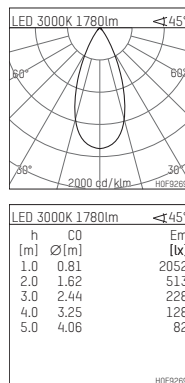

108 123 03 910 RD | weiß

complx.150 | rim
Richtstrahler
LED | 28 W 3000 K

- Richtstrahler complx.150 rim
- mit deckenübergreifendem Einbauring
- zum Einbau in abgehängte Decken
- mit LED 2400 lm
- Farbtemperatur: 3000 K
- Farbwiedergabeindex: CRI >90
- L90 / B10 (50.000h)
- SDCM < 2
- Leuchtenlichtstrom: 1780 lm
- Systemleistung: 28 W
- Lichtausbeute: 63,6 lm/W
- rotationssymmetrische Lichtverteilung, flood
- Darklightreflektor als Aluminium, hochglänzend eloxiert
- Sicherheitsfangseil für Reflektorbaugruppe
- Ausstrahlungswinkel: 45 °
- mit externem LED-Betriebsgerät, elektronisch (DALI), 220-240 V, 0/50/60 Hz
- Amplitudendimmung
- Dimmbereich: 100-1 %
- Netzanschluss: Anschlussleitung mit Steckverbindung 2x5x2,5 mm², Länge: 360 mm
- *UNDEFINED TEXT*
- Gehäuse aus Aluminium-Druckguss
- Microprismenfilter mit sehr hohem Lichttransmissionsgrad
- Einbauring aus Aluminium-Druckguss
- *UNDEFINED TEXT*
- Höhe: 147 mm
- Durchmesser: 180 mm, Einbaudurchmesser: 170 mm
- Einbautiefe: 160 mm, Deckenstärke: 1-35mm
- 360° drehbar, Einstellung fixierbar, 0-30° schwenkbar, Einstellung fixierbar
- Gewicht: 2,06 kg
- Schutzart: IP20
- Schutzklasse I
- 5 Jahre Hoffmeister Garantie
- Made in Germany
- Prüfzeichen: gefertigt nach DIN VDE 0711 / EN 60598, CE
- Farbe: weiß (RAL9016)
- 108 123 03 910 RD

- Übersicht des Zubehörs auf der/ den Folgeseite/ n

108 123 03 910 RD
Zubehör**Optionales Zubehör**

Typ	Abmessungen in mm	Artikelnummer	Abb.-Nr.
Betoneingießgehäuse für Einbauleuchten complx.150 rim	ØxH: 422 x 160	108 005 10 000	01