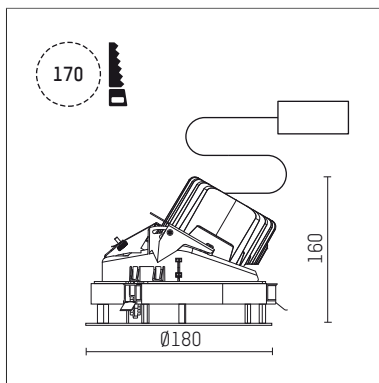

108 123 03 910 R | weiß

complx.150 | rim
Richtstrahler
LED | 28 W 3000 K

- Richtstrahler complx.150 rim
- mit deckenübergreifendem Einbauring
- zum Einbau in abgehängte Decken
- mit LED 2400 lm
- Farbtemperatur: 3000 K
- Farbwiedergabeindex: CRI >90
- L90 / B10 (50.000h)
- SDCM < 2
- Leuchtenlichtstrom: 1780 lm
- Systemleistung: 28 W
- Lichtausbeute: 63,6 lm/W
- rotationssymmetrische Lichtverteilung, flood
- Darklightreflektor als Aluminium, hochglänzend eloxiert
- Sicherheitsfangseil für Reflektorbaugruppe
- Ausstrahlungswinkel: 45 °
- mit externem LED-Betriebsgerät, elektronisch, 220-240 V, 0/50/60 Hz
- Netzanschluss: Anschlussleitung mit Steckverbindung 2x5x2,5 mm², Länge: 360 mm
- zur Durchverdrahtung geeignet
- Gehäuse aus Aluminium-Druckguss
- Microprismenfilter mit sehr hohem Lichttransmissionsgrad
- Einbauring aus Aluminium-Druckguss
- *UNDEFINED TEXT*
- Höhe: 147 mm
- Durchmesser: 180 mm, Einbaudurchmesser: 170 mm
- Einbautiefe: 160 mm, Deckenstärke: 1-35mm
- 360° drehbar, Einstellung fixierbar, 0-30° schwenkbar, Einstellung fixierbar
- Gewicht: 1,28 kg
- Schutzart: IP20
- Schutzklasse I
- 5 Jahre Hoffmeister Garantie
- Made in Germany
- Prüfzeichen: gefertigt nach DIN VDE 0711 / EN 60598, CE
- Farbe: weiß (RAL9016)
- 108 123 03 910 R

- Übersicht des Zubehörs auf der/ den Folgeseite/ n

108 123 03 910 R
Zubehör**Optionales Zubehör**

Typ	Abmessungen in mm	Artikelnummer	Abb.-Nr.
Betoneingießgehäuse für Einbauleuchten complx.150 rim	ØxH: 422 x 160	108 005 10 000	01