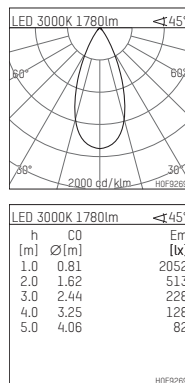

108 123 03 910 R | weiß

complx.150 | rim
Richtstrahler
LED | 28 W 3000 K

- Richtstrahler complx.150 rim
- mit deckenübergreifendem Einbauring
- zum Einbau in abgehängte Decken
- mit LED 2400 lm
- Farbtemperatur: 3000 K
- Farbwiedergabeindex: CRI >90
- L90 / B10 (50.000h)
- SDCM < 2
- Leuchtenlichtstrom: 1780 lm
- Systemleistung: 28 W
- Lichtausbeute: 63,6 lm/W
- rotationssymmetrische Lichtverteilung, flood
- Darklightreflektor als Aluminium, hochglänzend eloxiert
- Sicherheitsfangseil für Reflektorbaugruppe
- Ausstrahlungswinkel: 45 °
- mit externem LED-Betriebsgerät, elektronisch, 220-240 V, 0/50/60 Hz
- Netzanschluss: Anschlussleitung mit Steckverbindung 2x5x2,5 mm², Länge: 360 mm
- zur Durchverdrahtung geeignet
- Gehäuse aus Aluminium-Druckguss
- Microprismenfilter mit sehr hohem Lichttransmissionsgrad
- Einbauring aus Aluminium-Druckguss
- *UNDEFINED TEXT*
- Höhe: 147 mm
- Durchmesser: 180 mm, Einbaudurchmesser: 170 mm
- Einbautiefe: 160 mm, Deckenstärke: 1-35mm
- 360° drehbar, Einstellung fixierbar, 0-30° schwenkbar, Einstellung fixierbar
- Gewicht: 1,28 kg
- Schutzart: IP20
- Schutzklasse I
- 5 Jahre Hoffmeister Garantie
- Made in Germany
- Prüfzeichen: gefertigt nach DIN VDE 0711 / EN 60598, CE
- Farbe: weiß (RAL9016)
- 108 123 03 910 R

- Übersicht des Zubehörs auf der/ den Folgeseite/ n

108 123 03 910 R
Zubehör**Optionales Zubehör**

Typ	Abmessungen in mm	Artikelnummer	Abb.-Nr.
Betoneingießgehäuse für Einbauleuchten complx.150 rim	ØxH: 422 x 160	108 005 10 000	01