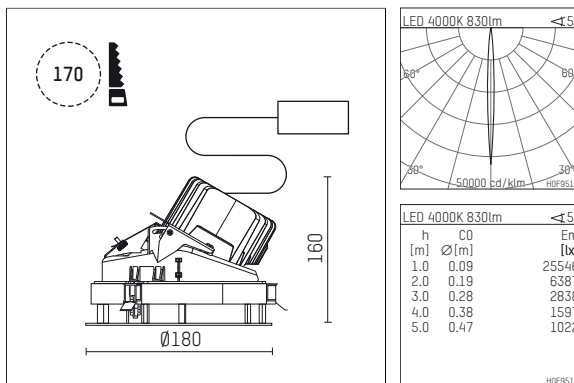

108 124 04 910 R | weiß

complx.150 | rim
Richtstrahler
LED | 15 W 4000 K

- Richtstrahler complx.150 rim
- mit deckenübergreifendem Einbauring
- zum Einbau in abgehängte Decken
- mit LED 1100 lm
- Farbtemperatur: 4000 K
- Farbwiedergabeindex: CRI >80
- L90 / B10 (50.000h)
- SDCM < 3
- Leuchtenlichtstrom: 830 lm
- Systemleistung: 15 W
- Lichtausbeute: 55,3 lm/W
- rotationssymmetrische Lichtverteilung, narrow spot
- Darklightreflektor als Aluminium, hochglänzend eloxiert
- Sicherheitsfangseil für Reflektorbaugruppe
- Ausstrahlungswinkel: 5°
- mit externem LED-Betriebsgerät, elektronisch, 220-240 V, 0/50/60 Hz
- Netzanschluss: Anschlussleitung mit Steckverbindung 2x5x2,5 mm², Länge: 360 mm
- zur Durchverdrahtung geeignet
- Gehäuse aus Aluminium-Druckguss
- Sicherheitsglas, klar
- Einbauring aus Aluminium-Druckguss
- *UNDEFINED TEXT*
- Höhe: 147 mm
- Durchmesser: 180 mm, Einbaudurchmesser: 170 mm
- Einbautiefe: 160 mm, Deckenstärke: 1-35mm
- 360° drehbar, Einstellung fixierbar, 0-30° schwenkbar, Einstellung fixierbar
- Gewicht: 1,28 kg
- Schutzart: IP20
- Schutzklasse I
- 5 Jahre Hoffmeister Garantie
- Made in Germany
- Prüfzeichen: gefertigt nach DIN VDE 0711 / EN 60598, CE
- Farbe: weiß (RAL9016)
- 108 124 04 910 R

- Übersicht des Zubehörs auf der/ den Folgeseite/ n

108 124 04 910 R
Zubehör**Optionales Zubehör**

| Typ | Abmessungen in mm | Artikelnummer | Abb.-Nr. |
|--|-------------------|----------------|----------|
| Betoneingießgehäuse für Einbauleuchten complx.150 rim | ØxH: 422 x 160 | 108 005 10 000 | 01 |