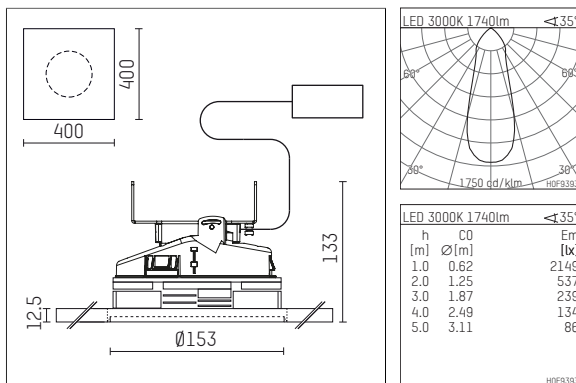

## 108 130 03 910 PD | weiß

complx.150 | insider  
Deckeneinbauleuchte  
LED Fortimo Flex | 21 W 3000 K

- Deckeneinbauleuchte complx.150 insider
- mit Gipskartonplatte und integriertem Einbaurahmen
- mit LED Fortimo Flex 2000 lm
- Farbtemperatur: 3000 K
- Farbwiedergabeindex: CRI 80
- L70 / B20 (50.000h)
- SDCM < 3
- Leuchtenlichtstrom: 1740 lm
- Systemleistung: 21 W
- Lichtausbeute: 82,9 lm/W
- rotationssymmetrische Lichtverteilung, medium
- Sicherheitsfangseil für Reflektorbaugruppe
- Darklightreflektor aus Aluminium, hochglänzend eloxiert
- Abblendwinkel: 30 °
- UGR: 18
- mit externem LED-Betriebsgerät, elektronisch (DALI), 220-240 V, 0/50/60 Hz
- Amplitudendimmung
- Dimmbereich: 100-1 %
- Netzanschluss: Steckklemme 2x5x2,5 mm<sup>2</sup>
- Einbauring aus Aluminium-Druckguss
- Kühlkörper aus Aluminium
- \*UNDEFINED TEXT\*
- Länge: 400 mm, Breite: 400 mm, Höhe: 128 mm
- Durchmesser: 153 mm
- Einbautiefe: 133 mm, Deckenstärke: 12.5 mm
- 360° drehbar, Einstellung fixierbar
- Gewicht: 3,2 kg
- Schutzart: IP20
- Schutzklasse II
- 5 Jahre Hoffmeister Garantie
- Made in Germany
- Prüfzeichen: gefertigt nach DIN VDE 0711 / EN 60598, CE
- Farbe: weiß (RAL9016)
- 108 130 03 910 PD