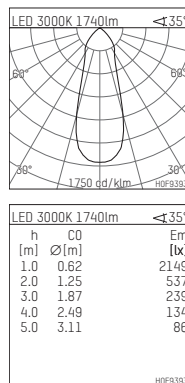

## 108 130 03 910 R | weiß

complx.150 | rim  
Deckeneinbauleuchte  
LED Fortimo Flex | 21 W 3000 K

- Deckeneinbauleuchte complx.150 rim
- mit deckenübergreifendem Einbauring
- zum Einbau in abgehängte Decken
- mit LED Fortimo Flex 2000 lm
- Farbtemperatur: 3000 K
- Farbwiedergabeindex: CRI 80
- L70 / B20 (50.000h)
- SDCM < 3
- Leuchtenlichtstrom: 1740 lm
- Systemleistung: 21 W
- Lichtausbeute: 82,9 lm/W
- rotationssymmetrische Lichtverteilung, medium
- Sicherheitsfangseil für Reflektorbaugruppe
- Darklightreflektor aus Aluminium, hochglänzend eloxiert
- Abblendwinkel: 30 °
- UGR: 18
- mit externem LED-Betriebsgerät, elektronisch, 220-240 V, 0/50/60 Hz
- Netzanschluss: Steckklemme 2x5x2,5 mm²
- Einbauring aus Aluminium-Druckguss
- Kühlkörper aus Aluminium
- \*UNDEFINED TEXT\*
- Höhe: 126 mm
- Durchmesser: 180 mm, Einbaudurchmesser: 170 mm
- Einbautiefe: 131 mm, Deckenstärke: 1-35mm
- 360° drehbar, Einstellung fixierbar
- Gewicht: 2 kg
- Schutzart: IP20
- Schutzklasse II
- 5 Jahre Hoffmeister Garantie
- Made in Germany
- Prüfzeichen: gefertigt nach DIN VDE 0711 / EN 60598, CE
- Farbe: weiß (RAL9016)
- 108 130 03 910 R

- Übersicht des Zubehörs auf der/ den Folgeseite/ n

108 130 03 910 R  
**Zubehör****Optionales Zubehör**

Typ	Abmessungen in mm	Artikelnummer	Abb.-Nr.
Betoneingießgehäuse für Einbauleuchten complx.150 rim	ØxH: 422 x 160	108 005 10 000	01