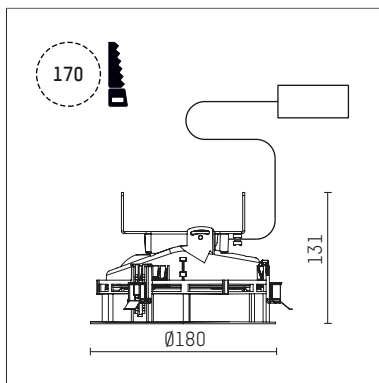

## 108 130 03 910 R | weiß

complx.150 | rim  
Deckeneinbauleuchte  
LED Fortimo Flex | 21 W 3000 K

- Deckeneinbauleuchte complx.150 rim
- mit deckenübergreifendem Einbauring
- zum Einbau in abgehängte Decken
- mit LED Fortimo Flex 2000 lm
- Farbtemperatur: 3000 K
- Farbwiedergabeindex: CRI 80
- L70 / B20 (50.000h)
- SDCM < 3
- Leuchtenlichtstrom: 1740 lm
- Systemleistung: 21 W
- Lichtausbeute: 82,9 lm/W
- rotationssymmetrische Lichtverteilung, medium
- Sicherheitsfangseil für Reflektorbaugruppe
- Darklightreflektor aus Aluminium, hochglänzend eloxiert
- Abblendwinkel: 30 °
- UGR: 18
- mit externem LED-Betriebsgerät, elektronisch, 220-240 V, 0/50/60 Hz
- Netzanschluss: Steckklemme 2x5x2,5 mm²
- Einbauring aus Aluminium-Druckguss
- Kühlkörper aus Aluminium
- \*UNDEFINED TEXT\*
- Höhe: 126 mm
- Durchmesser: 180 mm, Einbaudurchmesser: 170 mm
- Einbautiefe: 131 mm, Deckenstärke: 1-35mm
- 360° drehbar, Einstellung fixierbar
- Gewicht: 2 kg
- Schutzart: IP20
- Schutzklasse II
- 5 Jahre Hoffmeister Garantie
- Made in Germany
- Prüfzeichen: gefertigt nach DIN VDE 0711 / EN 60598, CE
- Farbe: weiß (RAL9016)
- 108 130 03 910 R

- Übersicht des Zubehörs auf der/ den Folgeseite/ n

108 130 03 910 R  
**Zubehör****Optionales Zubehör**

Typ	Abmessungen in mm	Artikelnummer	Abb.-Nr.
Betoneingießgehäuse für Einbauleuchten complx.150 rim	ØxH: 422 x 160	108 005 10 000	01