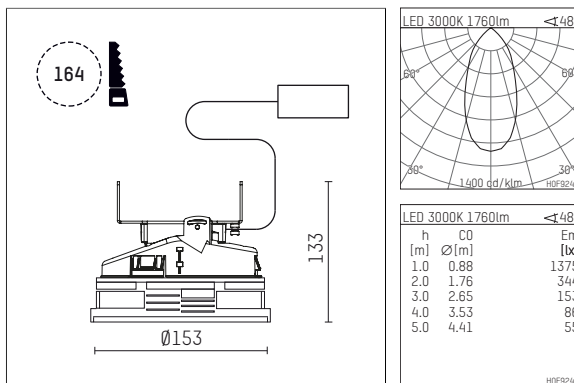

108 131 03 910 S | weiß

complx.150 | insider
Deckeneinbauleuchte
LED Fortimo Flex | 21 W 3000 K

- Deckeneinbauleuchte complx.150 insider
- mit deckenbündigem Einbauring
- zum Einputzen in Gipskartondecken
- mit LED Fortimo Flex 2000 lm
- Farbtemperatur: 3000 K
- Farbwiedergabeindex: CRI 80
- L70 / B20 (50.000h)
- SDCM < 3
- Leuchtenlichtstrom: 1760 lm
- Systemleistung: 21 W
- Lichtausbeute: 83,8 lm/W
- rotationssymmetrische Lichtverteilung, flood
- Sicherheitsfangseil für Reflektorbaugruppe
- Darklightreflektor aus Aluminium, hochglänzend eloxiert
- Abblendwinkel: 30 °
- UGR: 18
- mit externem LED-Betriebsgerät, elektronisch, 220-240 V, 0/50/60 Hz
- Netzanschluss: Steckklemme 2x5x2,5 mm²
- Einbauring aus Aluminium-Druckguss
- Kühlkörper aus Aluminium
- *UNDEFINED TEXT*
- Höhe: 128 mm
- Durchmesser: 153 mm, Einbaudurchmesser: 164 mm
- Einbautiefe: 133 mm, Deckenstärke: für 12.5/15/18/20/25mm
- 360° drehbar, Einstellung fixierbar
- Gewicht: 1,45 kg
- Schutzart: IP20
- Schutzklasse II
- 5 Jahre Hoffmeister Garantie
- Made in Germany
- Prüfzeichen: gefertigt nach DIN VDE 0711 / EN 60598, CE
- Farbe: weiß (RAL9016)
- 108 131 03 910 S

- Übersicht des Zubehörs auf der/ den Folgeseite/ n

108 131 03 910 S
Zubehör**Optionales Zubehör**

Typ	Abmessungen in mm	Artikelnummer	Abb.-Nr.
Betoneingießgehäuse für Einbauleuchten compl.150 INSIDER	ØxH: 422 x 160	108 008 10 000	01
Betoneingießgehäuse für Einbauleuchten compl.150 INSIDER	ØxH: 422 x 170	108 007 10 000	01