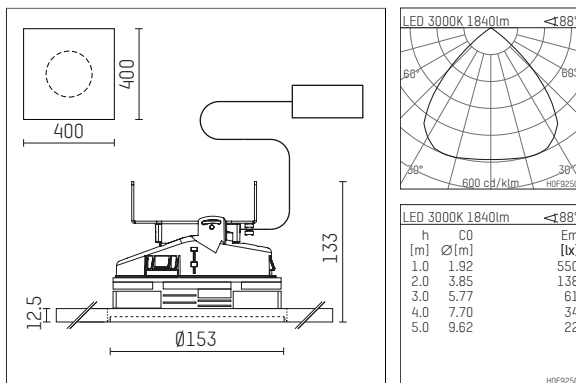

108 132 03 910 PD | weiß

complx.150 | insider
Deckeneinbauleuchte
LED Fortimo Flex | 21 W 3000 K

- Deckeneinbauleuchte complx.150 insider
- mit Gipskartonplatte und integriertem Einbaurahmen
- mit LED Fortimo Flex 2000 lm
- Farbtemperatur: 3000 K
- Farbwiedergabeindex: CRI 80
- L70 / B20 (50.000h)
- SDCM < 3
- Leuchtenlichtstrom: 1840 lm
- Systemleistung: 21 W
- Lichtausbeute: 87,6 lm/W
- rotationssymmetrische Lichtverteilung, wide flood
- Sicherheitsfangseil für Reflektorbaugruppe
- Darklightreflektor aus Aluminium, hochglänzend eloxiert
- Abblendwinkel: 30 °
- UGR: 21
- mit externem LED-Betriebsgerät, elektronisch (DALI), 220-240 V, 0/50/60 Hz
- Amplitudendimmung
- Dimmbereich: 100-1 %
- Netzanschluss: Steckklemme 2x5x2,5 mm²
- Einbauring aus Aluminium-Druckguss
- Kühlkörper aus Aluminium
- *UNDEFINED TEXT*
- Länge: 400 mm, Breite: 400 mm, Höhe: 128 mm
- Durchmesser: 153 mm
- Einbautiefe: 133 mm, Deckenstärke: 12.5 mm
- 360° drehbar, Einstellung fixierbar
- Gewicht: 3,2 kg
- Schutzart: IP20
- Schutzklasse II
- 5 Jahre Hoffmeister Garantie
- Made in Germany
- Prüfzeichen: gefertigt nach DIN VDE 0711 / EN 60598, CE
- Farbe: weiß (RAL9016)
- 108 132 03 910 PD