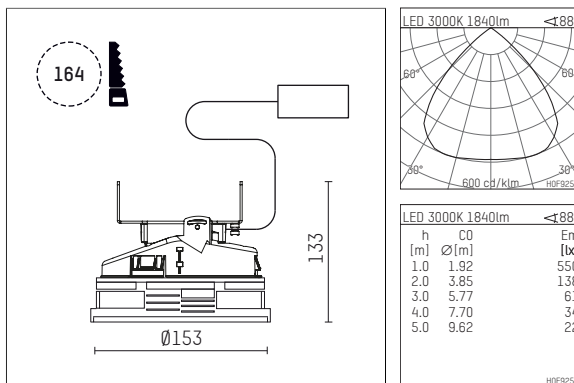

108 132 03 910 S | weiß

complx.150 | insider
Deckeneinbauleuchte
LED Fortimo Flex | 21 W 3000 K

- Deckeneinbauleuchte complx.150 insider
- mit deckenbündigem Einbauring
- zum Einputzen in Gipskartondecken
- mit LED Fortimo Flex 2000 lm
- Farbtemperatur: 3000 K
- Farbwiedergabeindex: CRI 80
- L70 / B20 (50.000h)
- SDCM < 3
- Leuchtenlichtstrom: 1840 lm
- Systemleistung: 21 W
- Lichtausbeute: 87,6 lm/W
- rotationssymmetrische Lichtverteilung, wide flood
- Sicherheitsfangseil für Reflektorbaugruppe
- Darklightreflektor aus Aluminium, hochglänzend eloxiert
- Abblendwinkel: 30°
- UGR: 21
- mit externem LED-Betriebsgerät, elektronisch, 220-240 V, 0/50/60 Hz
- Netzanschluss: Steckklemme 2x5x2,5 mm²
- Einbauring aus Aluminium-Druckguss
- Kühlkörper aus Aluminium
- *UNDEFINED TEXT*
- Höhe: 128 mm
- Durchmesser: 153 mm, Einbaudurchmesser: 164 mm
- Einbautiefe: 133 mm, Deckenstärke: für 12.5/15/18/20/25mm
- 360° drehbar, Einstellung fixierbar
- Gewicht: 1,45 kg
- Schutzart: IP20
- Schutzklasse II
- 5 Jahre Hoffmeister Garantie
- Made in Germany
- Prüfzeichen: gefertigt nach DIN VDE 0711 / EN 60598, CE
- Farbe: weiß (RAL9016)
- 108 132 03 910 S

- Übersicht des Zubehörs auf der/ den Folgeseite/ n

108 132 03 910 S
Zubehör**Optionales Zubehör**

Typ	Abmessungen in mm	Artikelnummer	Abb.-Nr.
Betoneingießgehäuse für Einbauleuchten compl.150 INSIDER	ØxH: 422 x 160	108 008 10 000	01
Betoneingießgehäuse für Einbauleuchten compl.150 INSIDER	ØxH: 422 x 170	108 007 10 000	01