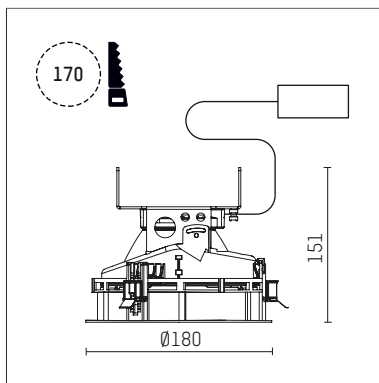

## 108 133 03 910 R | weiß

complx.150 | rim  
Deckeneinbauleuchte  
LED Fortimo Flex | 21 W 3000 K

- Deckeneinbauleuchte complx.150 rim
- mit deckenübergreifendem Einbauring
- zum Einbau in abgehängte Decken
- mit LED Fortimo Flex 2000 lm
- Farbtemperatur: 3000 K
- Farbwiedergabeindex: CRI 80
- L70 / B20 (50.000h)
- SDCM < 3
- Leuchtenlichtstrom: 1760 lm
- Systemleistung: 21 W
- Lichtausbeute: 83,8 lm/W
- rotationssymmetrische Lichtverteilung, medium
- Sicherheitsfangseil für Reflektorbaugruppe
- Darklightreflektor aus Aluminium, hochglänzend eloxiert
- Abblendwinkel: 40 °
- UGR: 14
- mit externem LED-Betriebsgerät, elektronisch, 220-240 V, 0/50/60 Hz
- Netzanschluss: Steckklemme 2x5x2,5 mm²
- Einbauring aus Aluminium-Druckguss
- Kühlkörper aus Aluminium
- \*UNDEFINED TEXT\*
- Höhe: 148 mm
- Durchmesser: 180 mm, Einbaudurchmesser: 170 mm
- Einbautiefe: 151 mm, Deckenstärke: 1-35mm
- 360° drehbar, Einstellung fixierbar
- Gewicht: 2,14 kg
- Schutzart: IP20
- Schutzklasse II
- 5 Jahre Hoffmeister Garantie
- Made in Germany
- Prüfzeichen: gefertigt nach DIN VDE 0711 / EN 60598, CE
- Farbe: weiß (RAL9016)
- 108 133 03 910 R

- Übersicht des Zubehörs auf der/ den Folgeseite/ n

108 133 03 910 R  
**Zubehör****Optionales Zubehör**

| Typ  | Abmessungen in mm | Artikelnummer  | Abb.-Nr. |
|--|-------------------|----------------|----------|
| Betoneingießgehäuse<br>für Einbauleuchten complx.150 rim | ØxH: 422 x 160    | 108 005 10 000 | 01       |