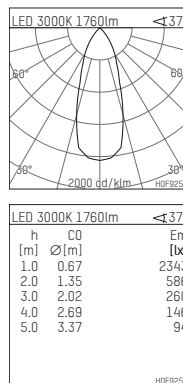

## 108 133 03 910 R | weiß

complx.150 | rim  
Deckeneinbauleuchte  
LED Fortimo Flex | 21 W 3000 K

- Deckeneinbauleuchte complx.150 rim
- mit deckenübergreifendem Einbauring
- zum Einbau in abgehängte Decken
- mit LED Fortimo Flex 2000 lm
- Farbtemperatur: 3000 K
- Farbwiedergabeindex: CRI 80
- L70 / B20 (50.000h)
- SDCM < 3
- Leuchtenlichtstrom: 1760 lm
- Systemleistung: 21 W
- Lichtausbeute: 83,8 lm/W
- rotationssymmetrische Lichtverteilung, medium
- Sicherheitsfangseil für Reflektorbaugruppe
- Darklightreflektor aus Aluminium, hochglänzend eloxiert
- Abblendwinkel: 40 °
- UGR: 14
- mit externem LED-Betriebsgerät, elektronisch, 220-240 V, 0/50/60 Hz
- Netzanschluss: Steckklemme 2x5x2,5 mm²
- Einbauring aus Aluminium-Druckguss
- Kühlkörper aus Aluminium
- \*UNDEFINED TEXT\*
- Höhe: 148 mm
- Durchmesser: 180 mm, Einbaudurchmesser: 170 mm
- Einbautiefe: 151 mm, Deckenstärke: 1-35mm
- 360° drehbar, Einstellung fixierbar
- Gewicht: 2,14 kg
- Schutzart: IP20
- Schutzklasse II
- 5 Jahre Hoffmeister Garantie
- Made in Germany
- Prüfzeichen: gefertigt nach DIN VDE 0711 / EN 60598, CE
- Farbe: weiß (RAL9016)
- 108 133 03 910 R

- Übersicht des Zubehörs auf der/ den Folgeseite/ n

108 133 03 910 R  
**Zubehör****Optionales Zubehör**

| Typ  | Abmessungen in mm | Artikelnummer  | Abb.-Nr. |
|--|-------------------|----------------|----------|
| Betoneingießgehäuse<br>für Einbauleuchten complx.150 rim | ØxH: 422 x 160    | 108 005 10 000 | 01       |