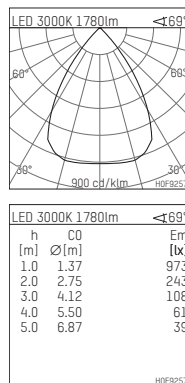

108 135 03 910 PD | weiß

complx.150 | insider
Deckeneinbauleuchte
LED Fortimo Flex | 21 W 3000 K

- Deckeneinbauleuchte complx.150 insider
- mit Gipskartonplatte und integriertem Einbaurahmen
- mit LED Fortimo Flex 2000 lm
- Farbtemperatur: 3000 K
- Farbwiedergabeindex: CRI 80
- L70 / B20 (50.000h)
- SDCM < 3
- Leuchtenlichtstrom: 1780 lm
- Systemleistung: 21 W
- Lichtausbeute: 84,8 lm/W
- rotationssymmetrische Lichtverteilung, wide flood
- Sicherheitsfangseil für Reflektorbaugruppe
- Darklightreflektor aus Aluminium, hochglänzend eloxiert
- Abblendwinkel: 40 °
- UGR: 17
- mit externem LED-Betriebsgerät, elektronisch (DALI), 220-240 V, 0/50/60 Hz
- Amplitudendimmung
- Dimmbereich: 100-1 %
- Netzanschluss: Steckklemme 2x5x2,5 mm²
- Einbauring aus Aluminium-Druckguss
- Kühlkörper aus Aluminium
- *UNDEFINED TEXT*
- Länge: 400 mm, Breite: 400 mm, Höhe: 150 mm
- Durchmesser: 153 mm
- Einbautiefe: 153 mm, Deckenstärke: 12.5 mm
- 360° drehbar, Einstellung fixierbar
- Gewicht: 3,2 kg
- Schutzart: IP20
- Schutzklasse II
- 5 Jahre Hoffmeister Garantie
- Made in Germany
- Prüfzeichen: gefertigt nach DIN VDE 0711 / EN 60598, CE
- Farbe: weiß (RAL9016)
- 108 135 03 910 PD