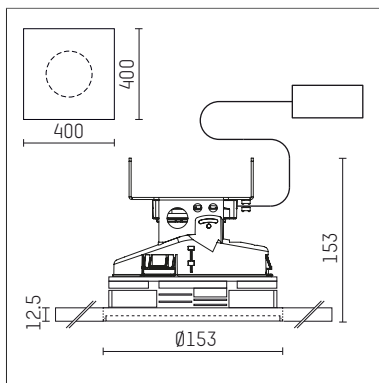

108 135 03 910 PD | weiß

complx.150 | insider
Deckeneinbauleuchte
LED Fortimo Flex | 21 W 3000 K

- Deckeneinbauleuchte complx.150 insider
- mit Gipskartonplatte und integriertem Einbaurahmen
- mit LED Fortimo Flex 2000 lm
- Farbtemperatur: 3000 K
- Farbwiedergabeindex: CRI 80
- L70 / B20 (50.000h)
- SDCM < 3
- Leuchtenlichtstrom: 1780 lm
- Systemleistung: 21 W
- Lichtausbeute: 84,8 lm/W
- rotationssymmetrische Lichtverteilung, wide flood
- Sicherheitsfangseil für Reflektorbaugruppe
- Darklightreflektor aus Aluminium, hochglänzend eloxiert
- Abblendwinkel: 40 °
- UGR: 17
- mit externem LED-Betriebsgerät, elektronisch (DALI), 220-240 V, 0/50/60 Hz
- Amplitudendimmung
- Dimmbereich: 100-1 %
- Netzanschluss: Steckklemme 2x5x2,5 mm²
- Einbauring aus Aluminium-Druckguss
- Kühlkörper aus Aluminium
- *UNDEFINED TEXT*
- Länge: 400 mm, Breite: 400 mm, Höhe: 150 mm
- Durchmesser: 153 mm
- Einbautiefe: 153 mm, Deckenstärke: 12.5 mm
- 360° drehbar, Einstellung fixierbar
- Gewicht: 3,2 kg
- Schutzart: IP20
- Schutzklasse II
- 5 Jahre Hoffmeister Garantie
- Made in Germany
- Prüfzeichen: gefertigt nach DIN VDE 0711 / EN 60598, CE
- Farbe: weiß (RAL9016)
- 108 135 03 910 PD