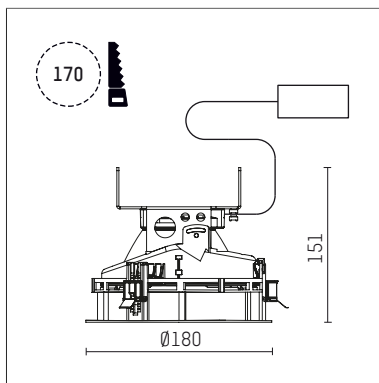

108 135 03 910 R | weiß

complx.150 | rim
Deckeneinbauleuchte
LED Fortimo Flex | 21 W 3000 K

- Deckeneinbauleuchte complx.150 rim
- mit deckenübergreifendem Einbauring
- zum Einbau in abgehängte Decken
- mit LED Fortimo Flex 2000 lm
- Farbtemperatur: 3000 K
- Farbwiedergabeindex: CRI 80
- L70 / B20 (50.000h)
- SDCM < 3
- Leuchtenlichtstrom: 1780 lm
- Systemleistung: 21 W
- Lichtausbeute: 84,8 lm/W
- rotationssymmetrische Lichtverteilung, wide flood
- Sicherheitsfangseil für Reflektorbaugruppe
- Darklightreflektor aus Aluminium, hochglänzend eloxiert
- Abblendwinkel: 40 °
- UGR: 17
- mit externem LED-Betriebsgerät, elektronisch, 220-240 V, 0/50/60 Hz
- Netzanschluss: Steckklemme 2x5x2,5 mm²
- Einbauring aus Aluminium-Druckguss
- Kühlkörper aus Aluminium
- *UNDEFINED TEXT*
- Höhe: 148 mm
- Durchmesser: 180 mm, Einbaudurchmesser: 170 mm
- Einbautiefe: 151 mm, Deckenstärke: 1-35mm
- 360° drehbar, Einstellung fixierbar
- Gewicht: 2,04 kg
- Schutzart: IP20
- Schutzklasse II
- 5 Jahre Hoffmeister Garantie
- Made in Germany
- Prüfzeichen: gefertigt nach DIN VDE 0711 / EN 60598, CE
- Farbe: weiß (RAL9016)
- 108 135 03 910 R

- Übersicht des Zubehörs auf der/ den Folgeseite/ n

108 135 03 910 R
Zubehör**Optionales Zubehör**

Typ	Abmessungen in mm	Artikelnummer	Abb.-Nr.
Betoneingießgehäuse für Einbauleuchten complx.150 rim	ØxH: 422 x 160	108 005 10 000	01