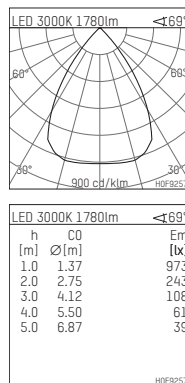

108 135 03 910 R | weiß

complx.150 | rim
Deckeneinbauleuchte
LED Fortimo Flex | 21 W 3000 K

- Deckeneinbauleuchte complx.150 rim
- mit deckenübergreifendem Einbauring
- zum Einbau in abgehängte Decken
- mit LED Fortimo Flex 2000 lm
- Farbtemperatur: 3000 K
- Farbwiedergabeindex: CRI 80
- L70 / B20 (50.000h)
- SDCM < 3
- Leuchtenlichtstrom: 1780 lm
- Systemleistung: 21 W
- Lichtausbeute: 84,8 lm/W
- rotationssymmetrische Lichtverteilung, wide flood
- Sicherheitsfangseil für Reflektorbaugruppe
- Darklightreflektor aus Aluminium, hochglänzend eloxiert
- Abblendwinkel: 40 °
- UGR: 17
- mit externem LED-Betriebsgerät, elektronisch, 220-240 V, 0/50/60 Hz
- Netzanschluss: Steckklemme 2x5x2,5 mm²
- Einbauring aus Aluminium-Druckguss
- Kühlkörper aus Aluminium
- *UNDEFINED TEXT*
- Höhe: 148 mm
- Durchmesser: 180 mm, Einbaudurchmesser: 170 mm
- Einbautiefe: 151 mm, Deckenstärke: 1-35mm
- 360° drehbar, Einstellung fixierbar
- Gewicht: 2,04 kg
- Schutzart: IP20
- Schutzklasse II
- 5 Jahre Hoffmeister Garantie
- Made in Germany
- Prüfzeichen: gefertigt nach DIN VDE 0711 / EN 60598, CE
- Farbe: weiß (RAL9016)
- 108 135 03 910 R

- Übersicht des Zubehörs auf der/ den Folgeseite/ n

108 135 03 910 R
Zubehör**Optionales Zubehör**

Typ	Abmessungen in mm	Artikelnummer	Abb.-Nr.
Betoneingießgehäuse für Einbauleuchten complx.150 rim	ØxH: 422 x 160	108 005 10 000	01