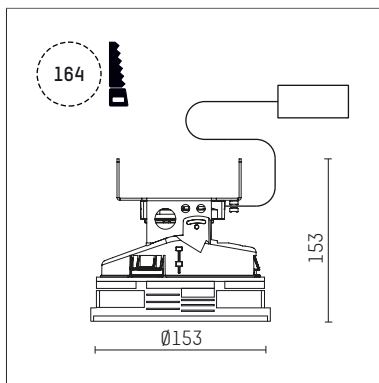

108 135 03 910 S | weiß

complx.150 | insider
Deckeneinbauleuchte
LED Fortimo Flex | 21 W 3000 K

- Deckeneinbauleuchte complx.150 insider
- mit deckenbündigem Einbauring
- zum Einputzen in Gipskartondecken
- mit LED Fortimo Flex 2000 lm
- Farbtemperatur: 3000 K
- Farbwiedergabeindex: CRI 80
- L70 / B20 (50.000h)
- SDCM < 3
- Leuchtenlichtstrom: 1780 lm
- Systemleistung: 21 W
- Lichtausbeute: 84,8 lm/W
- rotationssymmetrische Lichtverteilung, wide flood
- Sicherheitsfangseil für Reflektorbaugruppe
- Darklightreflektor aus Aluminium, hochglänzend eloxiert
- Abblendwinkel: 40 °
- UGR: 17
- mit externem LED-Betriebsgerät, elektronisch, 220-240 V, 0/50/60 Hz
- Netzanschluss: Steckklemme 2x5x2,5 mm²
- Einbauring aus Aluminium-Druckguss
- Kühlkörper aus Aluminium
- *UNDEFINED TEXT*
- Höhe: 150 mm
- Durchmesser: 153 mm, Einbaudurchmesser: 164 mm
- Einbautiefe: 153 mm, Deckenstärke: für 12.5/15/18/20/25mm
- 360° drehbar, Einstellung fixierbar
- Gewicht: 1,45 kg
- Schutzart: IP20
- Schutzklasse II
- 5 Jahre Hoffmeister Garantie
- Made in Germany
- Prüfzeichen: gefertigt nach DIN VDE 0711 / EN 60598, CE
- Farbe: weiß (RAL9016)
- 108 135 03 910 S

- Übersicht des Zubehörs auf der/ den Folgeseite/ n

108 135 03 910 S
Zubehör**Optionales Zubehör**

Typ	Abmessungen in mm	Artikelnummer	Abb.-Nr.
Betoneingießgehäuse für Einbauleuchten compl.150 INSIDER	ØxH: 422 x 160	108 008 10 000	01
Betoneingießgehäuse für Einbauleuchten compl.150 INSIDER	ØxH: 422 x 170	108 007 10 000	01