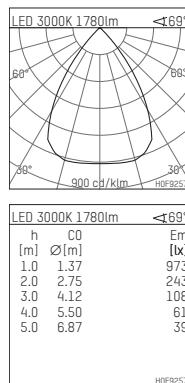

108 135 03 910 S | weiß

complx.150 | insider
Deckeneinbauleuchte
LED Fortimo Flex | 21 W 3000 K

- Deckeneinbauleuchte complx.150 insider
- mit deckenbündigem Einbauring
- zum Einputzen in Gipskartondecken
- mit LED Fortimo Flex 2000 lm
- Farbtemperatur: 3000 K
- Farbwiedergabeindex: CRI 80
- L70 / B20 (50.000h)
- SDCM < 3
- Leuchtenlichtstrom: 1780 lm
- Systemleistung: 21 W
- Lichtausbeute: 84,8 lm/W
- rotationssymmetrische Lichtverteilung, wide flood
- Sicherheitsfangseil für Reflektorbaugruppe
- Darklightreflektor aus Aluminium, hochglänzend eloxiert
- Abblendwinkel: 40 °
- UGR: 17
- mit externem LED-Betriebsgerät, elektronisch, 220-240 V, 0/50/60 Hz
- Netzanschluss: Steckklemme 2x5x2,5 mm²
- Einbauring aus Aluminium-Druckguss
- Kühlkörper aus Aluminium
- *UNDEFINED TEXT*
- Höhe: 150 mm
- Durchmesser: 153 mm, Einbaudurchmesser: 164 mm
- Einbautiefe: 153 mm, Deckenstärke: für 12.5/15/18/20/25mm
- 360° drehbar, Einstellung fixierbar
- Gewicht: 1,45 kg
- Schutzart: IP20
- Schutzklasse II
- 5 Jahre Hoffmeister Garantie
- Made in Germany
- Prüfzeichen: gefertigt nach DIN VDE 0711 / EN 60598, CE
- Farbe: weiß (RAL9016)
- 108 135 03 910 S

- Übersicht des Zubehörs auf der/ den Folgeseite/ n

108 135 03 910 S
Zubehör**Optionales Zubehör**

Typ	Abmessungen in mm	Artikelnummer	Abb.-Nr.
Betoneingießgehäuse für Einbauleuchten compl.150 INSIDER	ØxH: 422 x 160	108 008 10 000	01
Betoneingießgehäuse für Einbauleuchten compl.150 INSIDER	ØxH: 422 x 170	108 007 10 000	01