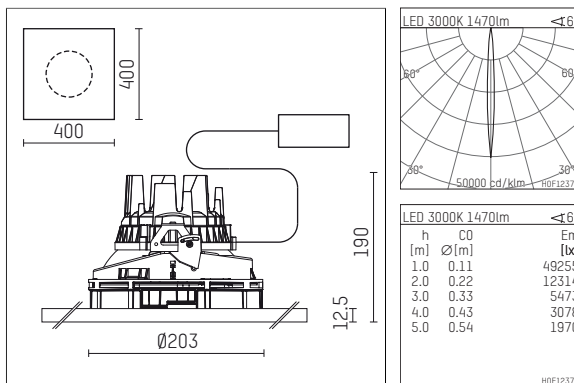

108 300 03 910 P | weiß

complx.200 | insider
Deckeneinbauleuchte
LED | 26 W 3000 K

- Deckeneinbauleuchte complx.200 insider
- mit Gipskartonplatte und integriertem Einbaurahmen
- mit LED 1900 lm
- Farbtemperatur: 3000 K
- Farbwiedergabeindex: CRI 90
- L90 / B10 (50.000h)
- SDCM < 2
- Leuchtenlichtstrom: 1470 lm
- Systemleistung: 26 W
- Lichtausbeute: 56,5 lm/W
- rotationssymmetrische Lichtverteilung, narrow spot
- Sicherheitsfangseil für Reflektorbaugruppe
- Darklightreflektor aus Aluminium, hochglänzend eloxiert
- Abblendwinkel: 30 °
- Ausstrahlungswinkel: 5 °
- UGR: -0
- mit externem LED-Betriebsgerät, elektronisch, 220-240 V, 0/50/60 Hz
- Netzanschluss: Steckklemme 2x5x2,5 mm²
- Gehäuse aus Aluminium-Druckguss
- Sicherheitsglas, klar
- Einbauring aus Aluminium-Druckguss
- *UNDEFINED TEXT*
- Länge: 400 mm, Breite: 400 mm, Höhe: 185 mm
- Durchmesser: 203 mm
- Einbautiefe: 190 mm, Deckenstärke: 12.5 mm
- 360° drehbar, Einstellung fixierbar
- Gewicht: 0 kg
- Schutzart: IP20
- Schutzklasse I
- 5 Jahre Hoffmeister Garantie
- Made in Germany
- Prüfzeichen: gefertigt nach DIN VDE 0711 / EN 60598, CE
- Farbe: weiß (RAL9016)
- 108 300 03 910 P