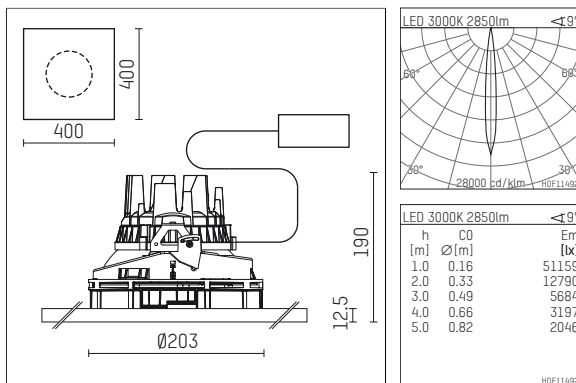

108 301 03 910 P | weiß

complx.200 | insider
Deckeneinbauleuchte
LED | 37 W 3000 K

- Deckeneinbauleuchte complx.200 insider
- mit Gipskartonplatte und integriertem Einbaurahmen
- mit LED 3400 lm
- Farbtemperatur: 3000 K
- Farbwiedergabeindex: CRI >90
- L90 / B10 (50.000h)
- SDCM < 2
- Leuchtenlichtstrom: 2850 lm
- Systemleistung: 37 W
- Lichtausbeute: 77,0 lm/W
- rotationssymmetrische Lichtverteilung, spot
- Sicherheitsfangseil für Reflektorbaugruppe
- Darklightreflektor aus Aluminium, hochglänzend eloxiert
- Abblendwinkel: 30 °
- Ausstrahlungswinkel: 10 °
- UGR: -9
- mit externem LED-Betriebsgerät, elektronisch, 220-240 V, 0/50/60 Hz
- Netzanschluss: Steckklemme 2x5x2,5 mm²
- Gehäuse aus Aluminium-Druckguss
- Sicherheitsglas, klar
- Einbauring aus Aluminium-Druckguss
- *UNDEFINED TEXT*
- Länge: 400 mm, Breite: 400 mm, Höhe: 185 mm
- Durchmesser: 203 mm
- Einbautiefe: 190 mm, Deckenstärke: 12.5 mm
- 360° drehbar, Einstellung fixierbar
- Gewicht: 0 kg
- Schutzart: IP20
- Schutzklasse I
- 5 Jahre Hoffmeister Garantie
- Made in Germany
- Prüfzeichen: gefertigt nach DIN VDE 0711 / EN 60598, CE
- Farbe: weiß (RAL9016)
- 108 301 03 910 P