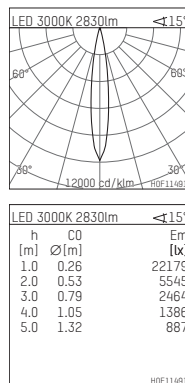

108 302 03 910 SD | weiß

complx.200 | insider
Deckeneinbauleuchte
LED | 37 W 3000 K

- Deckeneinbauleuchte complx.200 insider
- mit deckenbündigem Einbauring
- zum Einputzen in Gipskartondecken
- mit LED 3400 lm
- Farbtemperatur: 3000 K
- Farbwiedergabeindex: CRI >90
- L90 / B10 (50.000h)
- SDCM < 2
- Leuchtenlichtstrom: 2830 lm
- Systemleistung: 37 W
- Lichtausbeute: 76,5 lm/W
- rotationssymmetrische Lichtverteilung, spot
- Sicherheitsfangseil für Reflektorbaugruppe
- Darklightreflektor aus Aluminium, hochglänzend eloxiert
- Abblendwinkel: 30 °
- Ausstrahlungswinkel: 15 °
- UGR: -5
- mit externem LED-Betriebsgerät, elektronisch (DALI), 220-240 V, 0/50/60 Hz
- Amplitudendimmung
- Dimmbereich: 100-1 %
- Netzanschluss: Steckklemme 2x7x2,5 mm²
- Gehäuse aus Aluminium-Druckguss
- Microprismenfilter mit sehr hohem Lichttransmissionsgrad
- Einbauring aus Aluminium-Druckguss
- *UNDEFINED TEXT*
- Höhe: 185 mm
- Durchmesser: 203 mm, Einbaudurchmesser: 214 mm
- Einbautiefe: 190 mm, Deckenstärke: für 12.5/15/18/20/25mm
- 360° drehbar, Einstellung fixierbar
- Gewicht: 2,27 kg
- Schutzart: IP20
- Schutzklasse I
- 5 Jahre Hoffmeister Garantie
- Made in Germany
- Prüfzeichen: gefertigt nach DIN VDE 0711 / EN 60598, CE
- Farbe: weiß (RAL9016)
- 108 302 03 910 SD