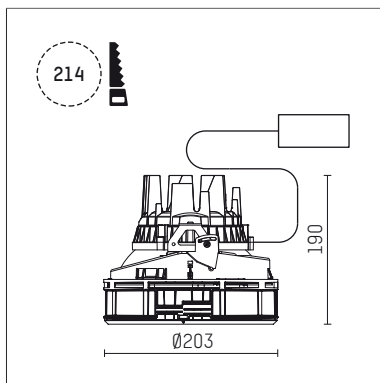

108 302 03 910 SD | weiß

complx.200 | insider
Deckeneinbauleuchte
LED | 37 W 3000 K

- Deckeneinbauleuchte complx.200 insider
- mit deckenbündigem Einbauring
- zum Einputzen in Gipskartondecken
- mit LED 3400 lm
- Farbtemperatur: 3000 K
- Farbwiedergabeindex: CRI >90
- L90 / B10 (50.000h)
- SDCM < 2
- Leuchtenlichtstrom: 2830 lm
- Systemleistung: 37 W
- Lichtausbeute: 76,5 lm/W
- rotationssymmetrische Lichtverteilung, spot
- Sicherheitsfangseil für Reflektorbaugruppe
- Darklightreflektor aus Aluminium, hochglänzend eloxiert
- Abblendwinkel: 30 °
- Ausstrahlungswinkel: 15 °
- UGR: -5
- mit externem LED-Betriebsgerät, elektronisch (DALI), 220-240 V, 0/50/60 Hz
- Amplitudendimmung
- Dimmbereich: 100-1 %
- Netzanschluss: Steckklemme 2x7x2,5 mm²
- Gehäuse aus Aluminium-Druckguss
- Microprismenfilter mit sehr hohem Lichttransmissionsgrad
- Einbauring aus Aluminium-Druckguss
- *UNDEFINED TEXT*
- Höhe: 185 mm
- Durchmesser: 203 mm, Einbaudurchmesser: 214 mm
- Einbautiefe: 190 mm, Deckenstärke: für 12.5/15/18/20/25mm
- 360° drehbar, Einstellung fixierbar
- Gewicht: 2,27 kg
- Schutzart: IP20
- Schutzklasse I
- 5 Jahre Hoffmeister Garantie
- Made in Germany
- Prüfzeichen: gefertigt nach DIN VDE 0711 / EN 60598, CE
- Farbe: weiß (RAL9016)
- 108 302 03 910 SD