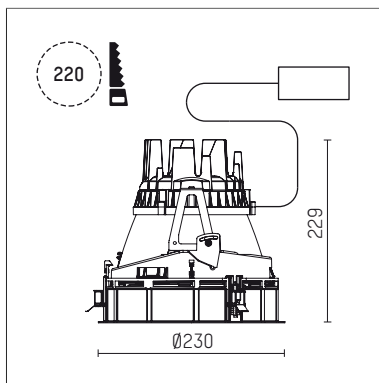

108 305 03 910 R | weiß

complx.200 | rim
Deckeneinbauleuchte
LED | 26 W 3000 K

- Deckeneinbauleuchte complx.200 rim
- mit deckenübergreifendem Einbauring
- zum Einbau in abgehängte Decken
- mit LED 1900 lm
- Farbtemperatur: 3000 K
- Farbwiedergabeindex: CRI 90
- L90 / B10 (50.000h)
- SDCM < 2
- Leuchtenlichtstrom: 1470 lm
- Systemleistung: 26 W
- Lichtausbeute: 56,5 lm/W
- rotationssymmetrische Lichtverteilung, narrow spot
- Sicherheitsfangseil für Reflektorbaugruppe
- Darklightreflektor aus Aluminium, hochglänzend eloxiert
- Abblendwinkel: 40 °
- Ausstrahlungswinkel: 5 °
- UGR: -0
- mit externem LED-Betriebsgerät, elektronisch, 220-240 V, 0/50/60 Hz
- Netzanschluss: Steckklemme 2x5x2,5 mm²
- Gehäuse aus Aluminium-Druckguss
- Sicherheitsglas, klar
- Einbauring aus Aluminium-Druckguss
- *UNDEFINED TEXT*
- Höhe: 224 mm
- Durchmesser: 230 mm, Einbaudurchmesser: 220 mm
- Einbautiefe: 229 mm, Deckenstärke: 1-35mm
- 360° drehbar, Einstellung fixierbar
- Gewicht: 2,546 kg
- Schutzart: IP20
- Schutzklasse I
- 5 Jahre Hoffmeister Garantie
- Made in Germany
- Prüfzeichen: gefertigt nach DIN VDE 0711 / EN 60598, CE
- Farbe: weiß (RAL9016)
- 108 305 03 910 R