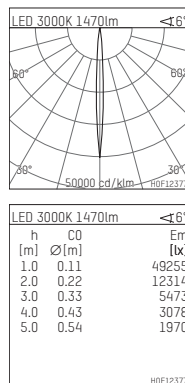

108 305 03 910 R | weiß

complx.200 | rim
Deckeneinbauleuchte
LED | 26 W 3000 K

- Deckeneinbauleuchte complx.200 rim
- mit deckenübergreifendem Einbauring
- zum Einbau in abgehängte Decken
- mit LED 1900 lm
- Farbtemperatur: 3000 K
- Farbwiedergabeindex: CRI 90
- L90 / B10 (50.000h)
- SDCM < 2
- Leuchtenlichtstrom: 1470 lm
- Systemleistung: 26 W
- Lichtausbeute: 56,5 lm/W
- rotationssymmetrische Lichtverteilung, narrow spot
- Sicherheitsfangseil für Reflektorbaugruppe
- Darklightreflektor aus Aluminium, hochglänzend eloxiert
- Abblendwinkel: 40 °
- Ausstrahlungswinkel: 5 °
- UGR: -0
- mit externem LED-Betriebsgerät, elektronisch, 220-240 V, 0/50/60 Hz
- Netzanschluss: Steckklemme 2x5x2,5 mm²
- Gehäuse aus Aluminium-Druckguss
- Sicherheitsglas, klar
- Einbauring aus Aluminium-Druckguss
- *UNDEFINED TEXT*
- Höhe: 224 mm
- Durchmesser: 230 mm, Einbaudurchmesser: 220 mm
- Einbautiefe: 229 mm, Deckenstärke: 1-35mm
- 360° drehbar, Einstellung fixierbar
- Gewicht: 2,546 kg
- Schutzart: IP20
- Schutzklasse I
- 5 Jahre Hoffmeister Garantie
- Made in Germany
- Prüfzeichen: gefertigt nach DIN VDE 0711 / EN 60598, CE
- Farbe: weiß (RAL9016)
- 108 305 03 910 R