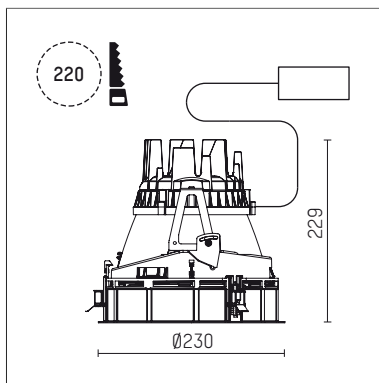

108 305 04 910 RD | weiß

complx.200 | rim
Deckeneinbauleuchte
LED | 26 W 4000 K

- Deckeneinbauleuchte complx.200 rim
- mit deckenübergreifendem Einbauring
- zum Einbau in abgehängte Decken
- mit LED 2500 lm
- Farbtemperatur: 4000 K
- Farbwiedergabeindex: CRI 80
- L90 / B10 (50.000h)
- SDCM < 2
- Leuchtenlichtstrom: 1930 lm
- Systemleistung: 26 W
- Lichtausbeute: 74,2 lm/W
- rotationssymmetrische Lichtverteilung, narrow spot
- Sicherheitsfangseil für Reflektorbaugruppe
- Darklightreflektor aus Aluminium, hochglänzend eloxiert
- Abblendwinkel: 40 °
- Ausstrahlungswinkel: 5 °
- UGR: 1
- mit externem LED-Betriebsgerät, elektronisch (DALI), 220-240 V, 0/50/60 Hz
- Amplitudendimmung
- Dimmbereich: 100-1 %
- Netzanschluss: Steckklemme 2x7x2,5 mm²
- Gehäuse aus Aluminium-Druckguss
- Sicherheitsglas, klar
- Einbauring aus Aluminium-Druckguss
- *UNDEFINED TEXT*
- Höhe: 224 mm
- Durchmesser: 230 mm, Einbaudurchmesser: 220 mm
- Einbautiefe: 229 mm, Deckenstärke: 1-35mm
- 360° drehbar, Einstellung fixierbar
- Gewicht: 2,546 kg
- Schutzart: IP20
- Schutzklasse I
- 5 Jahre Hoffmeister Garantie
- Made in Germany
- Prüfzeichen: gefertigt nach DIN VDE 0711 / EN 60598, CE
- Farbe: weiß (RAL9016)
- 108 305 04 910 RD