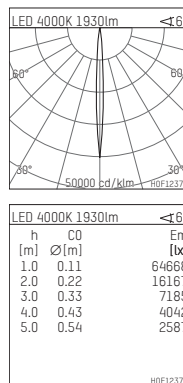

108 305 04 910 RD | weiß

complx.200 | rim
Deckeneinbauleuchte
LED | 26 W 4000 K

- Deckeneinbauleuchte complx.200 rim
- mit deckenübergreifendem Einbauring
- zum Einbau in abgehängte Decken
- mit LED 2500 lm
- Farbtemperatur: 4000 K
- Farbwiedergabeindex: CRI 80
- L90 / B10 (50.000h)
- SDCM < 2
- Leuchtenlichtstrom: 1930 lm
- Systemleistung: 26 W
- Lichtausbeute: 74,2 lm/W
- rotationssymmetrische Lichtverteilung, narrow spot
- Sicherheitsfangseil für Reflektorbaugruppe
- Darklightreflektor aus Aluminium, hochglänzend eloxiert
- Abblendwinkel: 40 °
- Ausstrahlungswinkel: 5 °
- UGR: 1
- mit externem LED-Betriebsgerät, elektronisch (DALI), 220-240 V, 0/50/60 Hz
- Amplitudendimmung
- Dimmbereich: 100-1 %
- Netzanschluss: Steckklemme 2x7x2,5 mm²
- Gehäuse aus Aluminium-Druckguss
- Sicherheitsglas, klar
- Einbauring aus Aluminium-Druckguss
- *UNDEFINED TEXT*
- Höhe: 224 mm
- Durchmesser: 230 mm, Einbaudurchmesser: 220 mm
- Einbautiefe: 229 mm, Deckenstärke: 1-35mm
- 360° drehbar, Einstellung fixierbar
- Gewicht: 2,546 kg
- Schutzart: IP20
- Schutzklasse I
- 5 Jahre Hoffmeister Garantie
- Made in Germany
- Prüfzeichen: gefertigt nach DIN VDE 0711 / EN 60598, CE
- Farbe: weiß (RAL9016)
- 108 305 04 910 RD