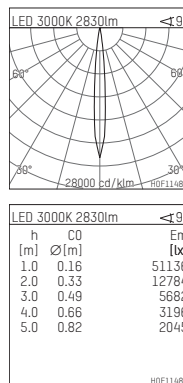

## 108 306 03 910 RD | weiß

complx.200 | rim  
Deckeneinbauleuchte  
LED | 37 W 3000 K

- Deckeneinbauleuchte complx.200 rim
- mit deckenübergreifendem Einbauring
- zum Einbau in abgehängte Decken
- mit LED 3400 lm
- Farbtemperatur: 3000 K
- Farbwiedergabeindex: CRI >90
- L90 / B10 (50.000h)
- SDCM < 2
- Leuchtenlichtstrom: 2830 lm
- Systemleistung: 37 W
- Lichtausbeute: 76,5 lm/W
- rotationssymmetrische Lichtverteilung, spot
- Sicherheitsfangseil für Reflektorbaugruppe
- Darklightreflektor aus Aluminium, hochglänzend eloxiert
- Abblendwinkel: 40 °
- Ausstrahlungswinkel: 10 °
- UGR: -13
- mit externem LED-Betriebsgerät, elektronisch (DALI), 220-240 V, 0/50/60 Hz
- Amplitudendimmung
- Dimmbereich: 100-1 %
- Netzanschluss: Steckklemme 2x7x2,5 mm<sup>2</sup>
- Gehäuse aus Aluminium-Druckguss
- Sicherheitsglas, klar
- Einbauring aus Aluminium-Druckguss
- \*UNDEFINED TEXT\*
- Höhe: 224 mm
- Durchmesser: 230 mm, Einbaudurchmesser: 220 mm
- Einbautiefe: 229 mm, Deckenstärke: 1-35mm
- 360° drehbar, Einstellung fixierbar
- Gewicht: 2,546 kg
- Schutzart: IP20
- Schutzklasse I
- 5 Jahre Hoffmeister Garantie
- Made in Germany
- Prüfzeichen: gefertigt nach DIN VDE 0711 / EN 60598, CE
- Farbe: weiß (RAL9016)
- 108 306 03 910 RD