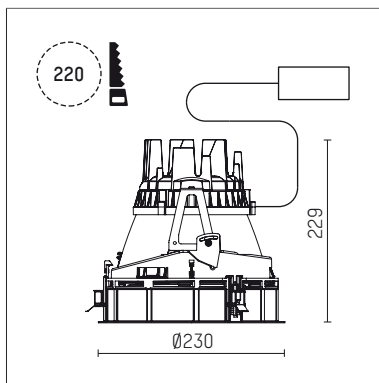

## 108 306 03 910 RD | weiß

complx.200 | rim  
Deckeneinbauleuchte  
LED | 37 W 3000 K

- Deckeneinbauleuchte complx.200 rim
- mit deckenübergreifendem Einbauring
- zum Einbau in abgehängte Decken
- mit LED 3400 lm
- Farbtemperatur: 3000 K
- Farbwiedergabeindex: CRI >90
- L90 / B10 (50.000h)
- SDCM < 2
- Leuchtenlichtstrom: 2830 lm
- Systemleistung: 37 W
- Lichtausbeute: 76,5 lm/W
- rotationssymmetrische Lichtverteilung, spot
- Sicherheitsfangseil für Reflektorbaugruppe
- Darklightreflektor aus Aluminium, hochglänzend eloxiert
- Abblendwinkel: 40 °
- Ausstrahlungswinkel: 10 °
- UGR: -13
- mit externem LED-Betriebsgerät, elektronisch (DALI), 220-240 V, 0/50/60 Hz
- Amplitudendimmung
- Dimmbereich: 100-1 %
- Netzanschluss: Steckklemme 2x7x2,5 mm<sup>2</sup>
- Gehäuse aus Aluminium-Druckguss
- Sicherheitsglas, klar
- Einbauring aus Aluminium-Druckguss
- \*UNDEFINED TEXT\*
- Höhe: 224 mm
- Durchmesser: 230 mm, Einbaudurchmesser: 220 mm
- Einbautiefe: 229 mm, Deckenstärke: 1-35mm
- 360° drehbar, Einstellung fixierbar
- Gewicht: 2,546 kg
- Schutzart: IP20
- Schutzklasse I
- 5 Jahre Hoffmeister Garantie
- Made in Germany
- Prüfzeichen: gefertigt nach DIN VDE 0711 / EN 60598, CE
- Farbe: weiß (RAL9016)
- 108 306 03 910 RD