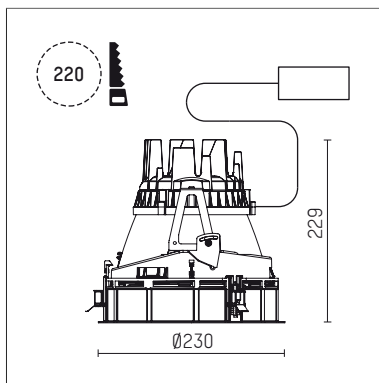

108 306 04 910 RD | weiß

complx.200 | rim
Deckeneinbauleuchte
LED | 37 W 4000 K

- Deckeneinbauleuchte complx.200 rim
- mit deckenübergreifendem Einbauring
- zum Einbau in abgehängte Decken
- mit LED 3400 lm
- Farbtemperatur: 4000 K
- Farbwiedergabeindex: CRI 80
- L90 / B10 (50.000h)
- SDCM < 3
- Leuchtenlichtstrom: 2830 lm
- Systemleistung: 37 W
- Lichtausbeute: 76,5 lm/W
- rotationssymmetrische Lichtverteilung, spot
- Sicherheitsfangseil für Reflektorbaugruppe
- Darklightreflektor aus Aluminium, hochglänzend eloxiert
- Abblendwinkel: 40 °
- Ausstrahlungswinkel: 10 °
- UGR: -13
- mit externem LED-Betriebsgerät, elektronisch (DALI), 220-240 V, 0/50/60 Hz
- Amplitudendimmung
- Dimmbereich: 100-1 %
- Netzanschluss: Steckklemme 2x7x2,5 mm²
- Gehäuse aus Aluminium-Druckguss
- Sicherheitsglas, klar
- Einbauring aus Aluminium-Druckguss
- *UNDEFINED TEXT*
- Höhe: 224 mm
- Durchmesser: 230 mm, Einbaudurchmesser: 220 mm
- Einbautiefe: 229 mm, Deckenstärke: 1-35mm
- 360° drehbar, Einstellung fixierbar
- Gewicht: 2,546 kg
- Schutzart: IP20
- Schutzklasse I
- 5 Jahre Hoffmeister Garantie
- Made in Germany
- Prüfzeichen: gefertigt nach DIN VDE 0711 / EN 60598, CE
- Farbe: weiß (RAL9016)
- 108 306 04 910 RD