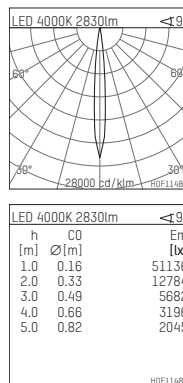

108 306 04 910 RD | weiß

complx.200 | rim
Deckeneinbauleuchte
LED | 37 W 4000 K

- Deckeneinbauleuchte complx.200 rim
- mit deckenübergreifendem Einbauring
- zum Einbau in abgehängte Decken
- mit LED 3400 lm
- Farbtemperatur: 4000 K
- Farbwiedergabeindex: CRI 80
- L90 / B10 (50.000h)
- SDCM < 3
- Leuchtenlichtstrom: 2830 lm
- Systemleistung: 37 W
- Lichtausbeute: 76,5 lm/W
- rotationssymmetrische Lichtverteilung, spot
- Sicherheitsfangseil für Reflektorbaugruppe
- Darklightreflektor aus Aluminium, hochglänzend eloxiert
- Abblendwinkel: 40 °
- Ausstrahlungswinkel: 10 °
- UGR: -13
- mit externem LED-Betriebsgerät, elektronisch (DALI), 220-240 V, 0/50/60 Hz
- Amplitudendimmung
- Dimmbereich: 100-1 %
- Netzanschluss: Steckklemme 2x7x2,5 mm²
- Gehäuse aus Aluminium-Druckguss
- Sicherheitsglas, klar
- Einbauring aus Aluminium-Druckguss
- *UNDEFINED TEXT*
- Höhe: 224 mm
- Durchmesser: 230 mm, Einbaudurchmesser: 220 mm
- Einbautiefe: 229 mm, Deckenstärke: 1-35mm
- 360° drehbar, Einstellung fixierbar
- Gewicht: 2,546 kg
- Schutzart: IP20
- Schutzklasse I
- 5 Jahre Hoffmeister Garantie
- Made in Germany
- Prüfzeichen: gefertigt nach DIN VDE 0711 / EN 60598, CE
- Farbe: weiß (RAL9016)
- 108 306 04 910 RD