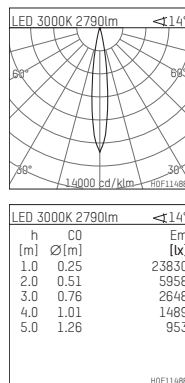

## 108 307 03 910 S | weiß

complx.200 | insider  
Deckeneinbauleuchte  
LED | 37 W 3000 K

- Deckeneinbauleuchte complx.200 insider
- mit deckenbündigem Einbauring
- zum Einputzen in Gipskartondecken
- mit LED 3400 lm
- Farbtemperatur: 3000 K
- Farbwiedergabeindex: CRI >90
- L90 / B10 (50.000h)
- SDCM < 2
- Leuchtenlichtstrom: 2790 lm
- Systemleistung: 37 W
- Lichtausbeute: 75,4 lm/W
- rotationssymmetrische Lichtverteilung, spot
- Sicherheitsfangseil für Reflektorbaugruppe
- Darklightreflektor aus Aluminium, hochglänzend eloxiert
- Abblendwinkel: 40 °
- Ausstrahlungswinkel: 15 °
- UGR: -9
- mit externem LED-Betriebsgerät, elektronisch, 220-240 V, 0/50/60 Hz
- Netzanschluss: Steckklemme 2x5x2,5 mm<sup>2</sup>
- Gehäuse aus Aluminium-Druckguss
- Microprismenfilter mit sehr hohem Lichttransmissionsgrad
- Einbauring aus Aluminium-Druckguss
- \*UNDEFINED TEXT\*
- Höhe: 226 mm
- Durchmesser: 203 mm, Einbaudurchmesser: 214 mm
- Einbautiefe: 231 mm, Deckenstärke: für 12.5/15/18/20/25mm
- 360° drehbar, Einstellung fixierbar
- Gewicht: 2,54 kg
- Schutzart: IP20
- Schutzklasse I
- 5 Jahre Hoffmeister Garantie
- Made in Germany
- Prüfzeichen: gefertigt nach DIN VDE 0711 / EN 60598, CE
- Farbe: weiß (RAL9016)
- 108 307 03 910 S