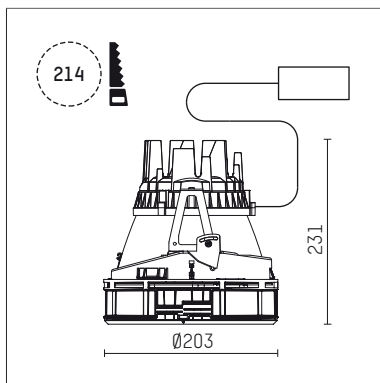

## 108 307 03 910 S | weiß

complx.200 | insider  
Deckeneinbauleuchte  
LED | 37 W 3000 K

- Deckeneinbauleuchte complx.200 insider
- mit deckenbündigem Einbauring
- zum Einputzen in Gipskartondecken
- mit LED 3400 lm
- Farbtemperatur: 3000 K
- Farbwiedergabeindex: CRI >90
- L90 / B10 (50.000h)
- SDCM < 2
- Leuchtenlichtstrom: 2790 lm
- Systemleistung: 37 W
- Lichtausbeute: 75,4 lm/W
- rotationssymmetrische Lichtverteilung, spot
- Sicherheitsfangseil für Reflektorbaugruppe
- Darklightreflektor aus Aluminium, hochglänzend eloxiert
- Abblendwinkel: 40 °
- Ausstrahlungswinkel: 15 °
- UGR: -9
- mit externem LED-Betriebsgerät, elektronisch, 220-240 V, 0/50/60 Hz
- Netzanschluss: Steckklemme 2x5x2,5 mm<sup>2</sup>
- Gehäuse aus Aluminium-Druckguss
- Microprismenfilter mit sehr hohem Lichttransmissionsgrad
- Einbauring aus Aluminium-Druckguss
- \*UNDEFINED TEXT\*
- Höhe: 226 mm
- Durchmesser: 203 mm, Einbaudurchmesser: 214 mm
- Einbautiefe: 231 mm, Deckenstärke: für 12.5/15/18/20/25mm
- 360° drehbar, Einstellung fixierbar
- Gewicht: 2,54 kg
- Schutzart: IP20
- Schutzklasse I
- 5 Jahre Hoffmeister Garantie
- Made in Germany
- Prüfzeichen: gefertigt nach DIN VDE 0711 / EN 60598, CE
- Farbe: weiß (RAL9016)
- 108 307 03 910 S