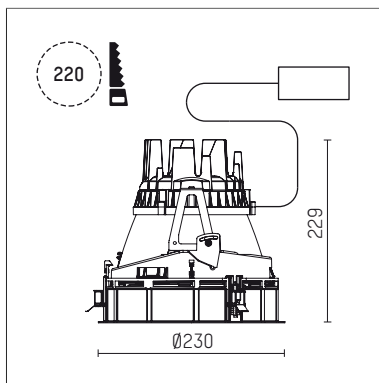

108 308 04 910 R | weiß

complx.200 | rim
Deckeneinbauleuchte
LED | 37 W 4000 K

- Deckeneinbauleuchte complx.200 rim
- mit deckenübergreifendem Einbauring
- zum Einbau in abgehängte Decken
- mit LED 3400 lm
- Farbtemperatur: 4000 K
- Farbwiedergabeindex: CRI 80
- L90 / B10 (50.000h)
- SDCM < 3
- Leuchtenlichtstrom: 2780 lm
- Systemleistung: 37 W
- Lichtausbeute: 75,1 lm/W
- rotationssymmetrische Lichtverteilung, medium
- Sicherheitsfangseil für Reflektorbaugruppe
- Darklightreflektor aus Aluminium, hochglänzend eloxiert
- Abblendwinkel: 40 °
- Ausstrahlungswinkel: 25 °
- UGR: -7
- mit externem LED-Betriebsgerät, elektronisch, 220-240 V, 0/50/60 Hz
- Netzanschluss: Steckklemme 2x5x2,5 mm²
- Gehäuse aus Aluminium-Druckguss
- Sicherheitsglas, klar
- Einbauring aus Aluminium-Druckguss
- *UNDEFINED TEXT*
- Höhe: 224 mm
- Durchmesser: 230 mm, Einbaudurchmesser: 220 mm
- Einbautiefe: 229 mm, Deckenstärke: 1-35mm
- 360° drehbar, Einstellung fixierbar
- Gewicht: 2,546 kg
- Schutzart: IP20
- Schutzklasse I
- 5 Jahre Hoffmeister Garantie
- Made in Germany
- Prüfzeichen: gefertigt nach DIN VDE 0711 / EN 60598, CE
- Farbe: weiß (RAL9016)
- 108 308 04 910 R