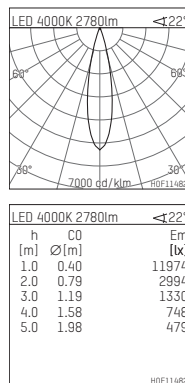

108 308 04 910 R | weiß

complx.200 | rim
Deckeneinbauleuchte
LED | 37 W 4000 K

- Deckeneinbauleuchte complx.200 rim
- mit deckenübergreifendem Einbauring
- zum Einbau in abgehängte Decken
- mit LED 3400 lm
- Farbtemperatur: 4000 K
- Farbwiedergabeindex: CRI 80
- L90 / B10 (50.000h)
- SDCM < 3
- Leuchtenlichtstrom: 2780 lm
- Systemleistung: 37 W
- Lichtausbeute: 75,1 lm/W
- rotationssymmetrische Lichtverteilung, medium
- Sicherheitsfangseil für Reflektorbaugruppe
- Darklightreflektor aus Aluminium, hochglänzend eloxiert
- Abblendwinkel: 40 °
- Ausstrahlungswinkel: 25 °
- UGR: -7
- mit externem LED-Betriebsgerät, elektronisch, 220-240 V, 0/50/60 Hz
- Netzanschluss: Steckklemme 2x5x2,5 mm²
- Gehäuse aus Aluminium-Druckguss
- Sicherheitsglas, klar
- Einbauring aus Aluminium-Druckguss
- *UNDEFINED TEXT*
- Höhe: 224 mm
- Durchmesser: 230 mm, Einbaudurchmesser: 220 mm
- Einbautiefe: 229 mm, Deckenstärke: 1-35mm
- 360° drehbar, Einstellung fixierbar
- Gewicht: 2,546 kg
- Schutzart: IP20
- Schutzklasse I
- 5 Jahre Hoffmeister Garantie
- Made in Germany
- Prüfzeichen: gefertigt nach DIN VDE 0711 / EN 60598, CE
- Farbe: weiß (RAL9016)
- 108 308 04 910 R