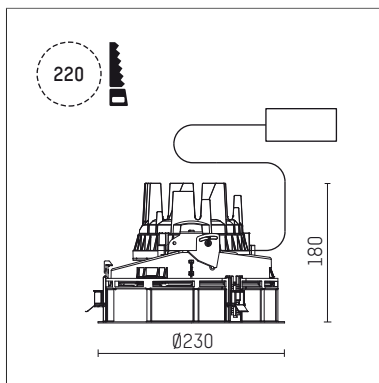

108 314 04 910 R | weiß

complx.200 | rim
Deckeneinbauleuchte
LED | 37 W 4000 K

- Deckeneinbauleuchte complx.200 rim
- mit deckenübergreifendem Einbauring
- zum Einbau in abgehängte Decken
- mit LED 4400 lm
- Farbtemperatur: 4000 K
- Farbwiedergabeindex: CRI >80
- L90 / B10 (50.000h)
- SDCM < 2
- Leuchtenlichtstrom: 3100 lm
- Systemleistung: 37 W
- Lichtausbeute: 83,8 lm/W
- rotationssymmetrische Lichtverteilung, wide flood
- Sicherheitsfangseil für Reflektorbaugruppe
- Darklightreflektor aus Aluminium, hochglänzend eloxiert
- Abblendwinkel: 30 °
- UGR: 19
- mit externem LED-Betriebsgerät, elektronisch, 220-240 V, 0/50/60 Hz
- LED-Platine temperaturüberwacht (NTC)
- Netzanschluss: Steckklemme 2,5 mm²
- Gehäuse aus Aluminium-Druckguss
- Einbauring aus Aluminium-Druckguss
- *UNDEFINED TEXT*
- Höhe: 171 mm
- Durchmesser: 230 mm, Einbaudurchmesser: 220 mm
- Einbautiefe: 180 mm, Deckenstärke: 1-35mm
- 360° drehbar, Einstellung fixierbar
- Gewicht: 2,15 kg
- Schutzart: IP20
- Schutzklasse I
- 5 Jahre Hoffmeister Garantie
- Made in Germany
- Prüfzeichen: gefertigt nach DIN VDE 0711 / EN 60598, CE
- Farbe: weiß (RAL9016)
- 108 314 04 910 R