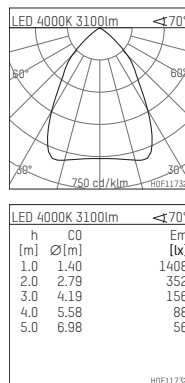

108 314 04 910 R | weiß

complx.200 | rim
Deckeneinbauleuchte
LED | 37 W 4000 K

- Deckeneinbauleuchte complx.200 rim
- mit deckenübergreifendem Einbauring
- zum Einbau in abgehängte Decken
- mit LED 4400 lm
- Farbtemperatur: 4000 K
- Farbwiedergabeindex: CRI >80
- L90 / B10 (50.000h)
- SDCM < 2
- Leuchtenlichtstrom: 3100 lm
- Systemleistung: 37 W
- Lichtausbeute: 83,8 lm/W
- rotationssymmetrische Lichtverteilung, wide flood
- Sicherheitsfangseil für Reflektorbaugruppe
- Darklightreflektor aus Aluminium, hochglänzend eloxiert
- Abblendwinkel: 30 °
- UGR: 19
- mit externem LED-Betriebsgerät, elektronisch, 220-240 V, 0/50/60 Hz
- LED-Platine temperaturüberwacht (NTC)
- Netzanschluss: Steckklemme 2,5 mm²
- Gehäuse aus Aluminium-Druckguss
- Einbauring aus Aluminium-Druckguss
- *UNDEFINED TEXT*
- Höhe: 171 mm
- Durchmesser: 230 mm, Einbaudurchmesser: 220 mm
- Einbautiefe: 180 mm, Deckenstärke: 1-35mm
- 360° drehbar, Einstellung fixierbar
- Gewicht: 2,15 kg
- Schutzart: IP20
- Schutzklasse I
- 5 Jahre Hoffmeister Garantie
- Made in Germany
- Prüfzeichen: gefertigt nach DIN VDE 0711 / EN 60598, CE
- Farbe: weiß (RAL9016)
- 108 314 04 910 R