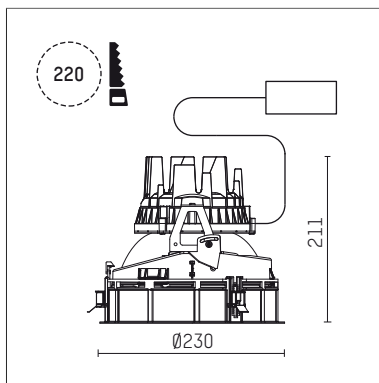

108 316 03 910 R | weiß

complx.200 | rim
Deckeneinbauleuchte
LED | 37 W 3000 K

- Deckeneinbauleuchte complx.200 rim
- mit deckenübergreifendem Einbauring
- zum Einbau in abgehängte Decken
- mit LED 3400 lm
- Farbtemperatur: 3000 K
- Farbwiedergabeindex: CRI >90
- L90 / B10 (50.000h)
- SDCM < 3
- Leuchtenlichtstrom: 2360 lm
- Systemleistung: 37 W
- Lichtausbeute: 63,8 lm/W
- rotationssymmetrische Lichtverteilung, flood
- Sicherheitsfangseil für Reflektorbaugruppe
- Darklightreflektor aus Aluminium, hochglänzend eloxiert
- Abblendwinkel: 40 °
- UGR: 13
- mit externem LED-Betriebsgerät, elektronisch, 220-240 V, 0/50/60 Hz
- LED-Platine temperaturüberwacht (NTC)
- Netzanschluss: Steckklemme 2,5 mm²
- Gehäuse aus Aluminium-Druckguss
- Einbauring aus Aluminium-Druckguss
- *UNDEFINED TEXT*
- Höhe: 206 mm
- Durchmesser: 230 mm, Einbaudurchmesser: 220 mm
- Einbautiefe: 211 mm, Deckenstärke: 1-35mm
- 360° drehbar, Einstellung fixierbar
- Gewicht: 2,16 kg
- Schutzart: IP20
- Schutzklasse I
- 5 Jahre Hoffmeister Garantie
- Made in Germany
- Prüfzeichen: gefertigt nach DIN VDE 0711 / EN 60598, CE
- Farbe: weiß (RAL9016)
- 108 316 03 910 R