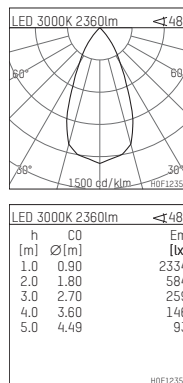

108 316 03 910 R | weiß

complx.200 | rim
Deckeneinbauleuchte
LED | 37 W 3000 K

- Deckeneinbauleuchte complx.200 rim
- mit deckenübergreifendem Einbauring
- zum Einbau in abgehängte Decken
- mit LED 3400 lm
- Farbtemperatur: 3000 K
- Farbwiedergabeindex: CRI >90
- L90 / B10 (50.000h)
- SDCM < 3
- Leuchtenlichtstrom: 2360 lm
- Systemleistung: 37 W
- Lichtausbeute: 63,8 lm/W
- rotationssymmetrische Lichtverteilung, flood
- Sicherheitsfangseil für Reflektorbaugruppe
- Darklightreflektor aus Aluminium, hochglänzend eloxiert
- Abblendwinkel: 40 °
- UGR: 13
- mit externem LED-Betriebsgerät, elektronisch, 220-240 V, 0/50/60 Hz
- LED-Platine temperaturüberwacht (NTC)
- Netzanschluss: Steckklemme 2,5 mm²
- Gehäuse aus Aluminium-Druckguss
- Einbauring aus Aluminium-Druckguss
- *UNDEFINED TEXT*
- Höhe: 206 mm
- Durchmesser: 230 mm, Einbaudurchmesser: 220 mm
- Einbautiefe: 211 mm, Deckenstärke: 1-35mm
- 360° drehbar, Einstellung fixierbar
- Gewicht: 2,16 kg
- Schutzart: IP20
- Schutzklasse I
- 5 Jahre Hoffmeister Garantie
- Made in Germany
- Prüfzeichen: gefertigt nach DIN VDE 0711 / EN 60598, CE
- Farbe: weiß (RAL9016)
- 108 316 03 910 R