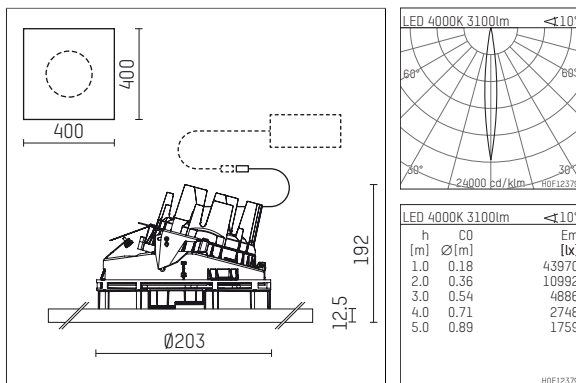

108 320 04 910 P | weiß

complx.200 | insider
Richtstrahler
LED | 37 W 4000 K

- Richtstrahler complx.200 insider
- mit Gipskartonplatte und integriertem Einbaurahmen
- mit LED 3400 lm
- Farbtemperatur: 4000 K
- Farbwiedergabeindex: CRI >80
- L90 / B10 (50.000h)
- SDCM < 3
- Leuchtenlichtstrom: 3100 lm
- Systemleistung: 37 W
- Lichtausbeute: 83,8 lm/W
- rotationssymmetrische Lichtverteilung, spot
- Darklightreflektor als Aluminium, hochglänzend eloxiert
- Sicherheitsfangseil für Reflektorbaugruppe
- Ausstrahlungswinkel: 10 °
- mit externem LED-Betriebsgerät, elektronisch, 220-240 V, 0/50/60 Hz
- LED-Platine temperaturüberwacht (NTC)
- Netzanschluss: Anschlussleitung mit Steckverbindung 2x5x2,5 mm², Länge: 360 mm
- zur Durchverdrahtung geeignet
- Gehäuse aus Aluminium-Druckguss
- Sicherheitsglas, klar
- Einbauring aus Aluminium-Druckguss
- *UNDEFINED TEXT*
- Länge: 400 mm, Breite: 400 mm, Höhe: 177 mm
- Durchmesser: 203 mm
- Einbautiefe: 192 mm, Deckenstärke: 12.5 mm
- 360° drehbar, Einstellung fixierbar, 0-30° schwenkbar, Einstellung fixierbar
- Gewicht: 0 kg
- Schutzart: IP20
- Schutzklasse I
- 5 Jahre Hoffmeister Garantie
- Made in Germany
- Prüfzeichen: gefertigt nach DIN VDE 0711 / EN 60598, CE
- Farbe: weiß (RAL9016)
- 108 320 04 910 P