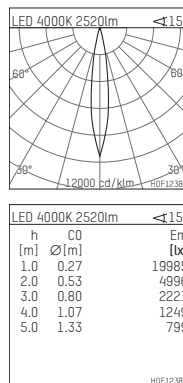

108 321 04 910 R | weiß

complx.200 | rim
Richtstrahler
LED | 37 W 4000 K

- Richtstrahler complx.200 rim
- mit deckenübergreifendem Einbauring
- zum Einbau in abgehängte Decken
- mit LED 3400 lm
- Farbtemperatur: 4000 K
- Farbwiedergabeindex: CRI >80
- L90 / B10 (50.000h)
- SDCM < 3
- Leuchtenlichtstrom: 2520 lm
- Systemleistung: 37 W
- Lichtausbeute: 68,1 lm/W
- rotationssymmetrische Lichtverteilung, spot
- Darklightreflektor als Aluminium, hochglänzend eloxiert
- Sicherheitsfangseil für Reflektorbaugruppe
- Ausstrahlungswinkel: 15 °
- mit externem LED-Betriebsgerät, elektronisch, 220-240 V, 0/50/60 Hz
- LED-Platine temperaturüberwacht (NTC)
- Netzanschluss: Anschlussleitung mit Steckverbindung 2x5x2,5 mm², Länge: 360 mm
- zur Durchverdrahtung geeignet
- Gehäuse aus Aluminium-Druckguss
- Sicherheitsglas, klar
- Einbauring aus Aluminium-Druckguss
- *UNDEFINED TEXT*
- Höhe: 175 mm
- Durchmesser: 230 mm, Einbaudurchmesser: 220 mm
- Einbautiefe: 190 mm, Deckenstärke: 1-35mm
- 360° drehbar, Einstellung fixierbar, 0-30° schwenkbar, Einstellung fixierbar
- Gewicht: 2,36 kg
- Schutzart: IP20
- Schutzklasse I
- 5 Jahre Hoffmeister Garantie
- Made in Germany
- Prüfzeichen: gefertigt nach DIN VDE 0711 / EN 60598, CE
- Farbe: weiß (RAL9016)
- 108 321 04 910 R