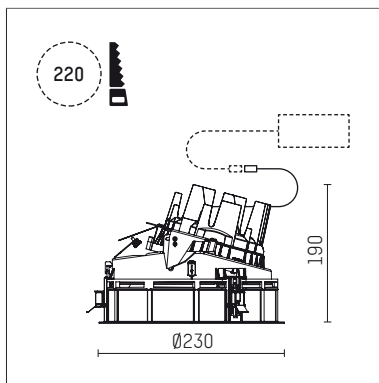

108 321 04 910 R | weiß

complx.200 | rim
Richtstrahler
LED | 37 W 4000 K

- Richtstrahler complx.200 rim
- mit deckenübergreifendem Einbauring
- zum Einbau in abgehängte Decken
- mit LED 3400 lm
- Farbtemperatur: 4000 K
- Farbwiedergabeindex: CRI >80
- L90 / B10 (50.000h)
- SDCM < 3
- Leuchtenlichtstrom: 2520 lm
- Systemleistung: 37 W
- Lichtausbeute: 68,1 lm/W
- rotationssymmetrische Lichtverteilung, spot
- Darklightreflektor als Aluminium, hochglänzend eloxiert
- Sicherheitsfangseil für Reflektorbaugruppe
- Ausstrahlungswinkel: 15 °
- mit externem LED-Betriebsgerät, elektronisch, 220-240 V, 0/50/60 Hz
- LED-Platine temperaturüberwacht (NTC)
- Netzanschluss: Anschlussleitung mit Steckverbindung 2x5x2,5 mm², Länge: 360 mm
- zur Durchverdrahtung geeignet
- Gehäuse aus Aluminium-Druckguss
- Sicherheitsglas, klar
- Einbauring aus Aluminium-Druckguss
- *UNDEFINED TEXT*
- Höhe: 175 mm
- Durchmesser: 230 mm, Einbaudurchmesser: 220 mm
- Einbautiefe: 190 mm, Deckenstärke: 1-35mm
- 360° drehbar, Einstellung fixierbar, 0-30° schwenkbar, Einstellung fixierbar
- Gewicht: 2,36 kg
- Schutzart: IP20
- Schutzklasse I
- 5 Jahre Hoffmeister Garantie
- Made in Germany
- Prüfzeichen: gefertigt nach DIN VDE 0711 / EN 60598, CE
- Farbe: weiß (RAL9016)
- 108 321 04 910 R