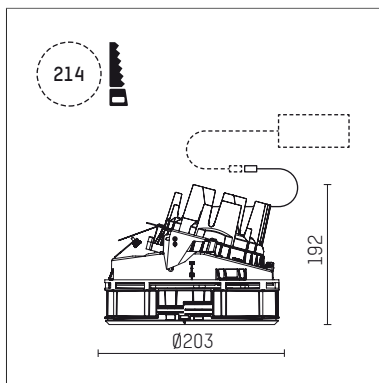

108 321 04 910 SD | weiß

complx.200 | insider
Richtstrahler
LED | 37 W 4000 K

- Richtstrahler complx.200 insider
- mit deckenbündigem Einbauring
- zum Einputzen in Gipskartondecken
- mit LED 3400 lm
- Farbtemperatur: 4000 K
- Farbwiedergabeindex: CRI >80
- L90 / B10 (50.000h)
- SDCM < 3
- Leuchtenlichtstrom: 2520 lm
- Systemleistung: 37 W
- Lichtausbeute: 68,1 lm/W
- rotationssymmetrische Lichtverteilung, spot
- Darklightreflektor als Aluminium, hochglänzend eloxiert
- Sicherheitsfangseil für Reflektorbaugruppe
- Ausstrahlungswinkel: 15 °
- mit externem LED-Betriebsgerät, elektronisch (DALI), 220-240 V, 0/50/60 Hz
- LED-Platine temperaturüberwacht (NTC)
- dimmbar
- Dimmbereich: 100-1 %
- Netzanschluss: Anschlussleitung mit Steckverbindung 2x5x2,5 mm², Länge: 360 mm
- Gehäuse aus Aluminium-Druckguss
- Sicherheitsglas, klar
- Einbauring aus Aluminium-Druckguss
- *UNDEFINED TEXT*
- Höhe: 177 mm
- Durchmesser: 203 mm
- Einbautiefe: 192 mm, Deckenstärke: für 12.5/15/18/20/25mm
- 360° drehbar, Einstellung fixierbar, 0-30° schwenkbar, Einstellung fixierbar
- Gewicht: 2,3 kg
- Schutzart: IP20
- Schutzklasse I
- 5 Jahre Hoffmeister Garantie
- Made in Germany
- Prüfzeichen: gefertigt nach DIN VDE 0711 / EN 60598, CE
- Farbe: weiß (RAL9016)
- 108 321 04 910 SD