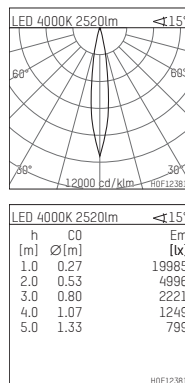

108 321 04 910 SD | weiß

complx.200 | insider
Richtstrahler
LED | 37 W 4000 K

- Richtstrahler complx.200 insider
- mit deckenbündigem Einbauring
- zum Einputzen in Gipskartondecken
- mit LED 3400 lm
- Farbtemperatur: 4000 K
- Farbwiedergabeindex: CRI >80
- L90 / B10 (50.000h)
- SDCM < 3
- Leuchtenlichtstrom: 2520 lm
- Systemleistung: 37 W
- Lichtausbeute: 68,1 lm/W
- rotationssymmetrische Lichtverteilung, spot
- Darklightreflektor als Aluminium, hochglänzend eloxiert
- Sicherheitsfangseil für Reflektorbaugruppe
- Ausstrahlungswinkel: 15 °
- mit externem LED-Betriebsgerät, elektronisch (DALI), 220-240 V, 0/50/60 Hz
- LED-Platine temperaturüberwacht (NTC)
- dimmbar
- Dimmbereich: 100-1 %
- Netzanschluss: Anschlussleitung mit Steckverbindung 2x5x2,5 mm², Länge: 360 mm
- Gehäuse aus Aluminium-Druckguss
- Sicherheitsglas, klar
- Einbauring aus Aluminium-Druckguss
- *UNDEFINED TEXT*
- Höhe: 177 mm
- Durchmesser: 203 mm
- Einbautiefe: 192 mm, Deckenstärke: für 12.5/15/18/20/25mm
- 360° drehbar, Einstellung fixierbar, 0-30° schwenkbar, Einstellung fixierbar
- Gewicht: 2,3 kg
- Schutzart: IP20
- Schutzklasse I
- 5 Jahre Hoffmeister Garantie
- Made in Germany
- Prüfzeichen: gefertigt nach DIN VDE 0711 / EN 60598, CE
- Farbe: weiß (RAL9016)
- 108 321 04 910 SD