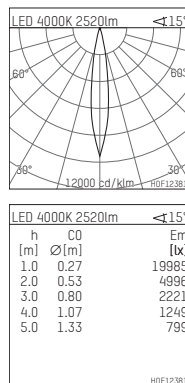

108 321 04 910 S | weiß

complx.200 | insider
Richtstrahler
LED | 37 W 4000 K

- Richtstrahler complx.200 insider
- mit deckenbündigem Einbauring
- zum Einputzen in Gipskartondecken
- mit LED 3400 lm
- Farbtemperatur: 4000 K
- Farbwiedergabeindex: CRI >80
- L90 / B10 (50.000h)
- SDCM < 3
- Leuchtenlichtstrom: 2520 lm
- Systemleistung: 37 W
- Lichtausbeute: 68,1 lm/W
- rotationssymmetrische Lichtverteilung, spot
- Darklightreflektor als Aluminium, hochglänzend eloxiert
- Sicherheitsfangseil für Reflektorbaugruppe
- Ausstrahlungswinkel: 15 °
- mit externem LED-Betriebsgerät, elektronisch, 220-240 V, 0/50/60 Hz
- LED-Platine temperaturüberwacht (NTC)
- Netzanschluss: Anschlussleitung mit Steckverbindung 2x5x2,5 mm², Länge: 360 mm
- zur Durchverdrahtung geeignet
- Gehäuse aus Aluminium-Druckguss
- Sicherheitsglas, klar
- Einbauring aus Aluminium-Druckguss
- *UNDEFINED TEXT*
- Höhe: 177 mm
- Durchmesser: 203 mm
- Einbautiefe: 192 mm, Deckenstärke: für 12.5/15/18/20/25mm
- 360° drehbar, Einstellung fixierbar, 0-30° schwenkbar, Einstellung fixierbar
- Gewicht: 2,3 kg
- Schutzart: IP20
- Schutzklasse I
- 5 Jahre Hoffmeister Garantie
- Made in Germany
- Prüfzeichen: gefertigt nach DIN VDE 0711 / EN 60598, CE
- Farbe: weiß (RAL9016)
- 108 321 04 910 S