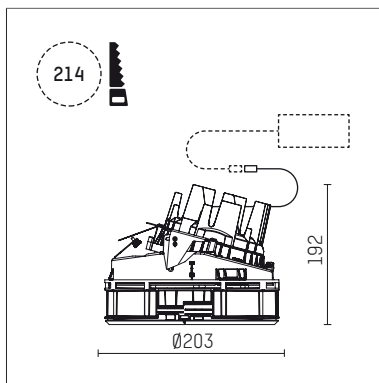

108 321 04 910 S | weiß

complx.200 | insider
Richtstrahler
LED | 37 W 4000 K

- Richtstrahler complx.200 insider
- mit deckenbündigem Einbauring
- zum Einputzen in Gipskartondecken
- mit LED 3400 lm
- Farbtemperatur: 4000 K
- Farbwiedergabeindex: CRI >80
- L90 / B10 (50.000h)
- SDCM < 3
- Leuchtenlichtstrom: 2520 lm
- Systemleistung: 37 W
- Lichtausbeute: 68,1 lm/W
- rotationssymmetrische Lichtverteilung, spot
- Darklightreflektor als Aluminium, hochglänzend eloxiert
- Sicherheitsfangseil für Reflektorbaugruppe
- Ausstrahlungswinkel: 15 °
- mit externem LED-Betriebsgerät, elektronisch, 220-240 V, 0/50/60 Hz
- LED-Platine temperaturüberwacht (NTC)
- Netzanschluss: Anschlussleitung mit Steckverbindung 2x5x2,5 mm², Länge: 360 mm
- zur Durchverdrahtung geeignet
- Gehäuse aus Aluminium-Druckguss
- Sicherheitsglas, klar
- Einbauring aus Aluminium-Druckguss
- *UNDEFINED TEXT*
- Höhe: 177 mm
- Durchmesser: 203 mm
- Einbautiefe: 192 mm, Deckenstärke: für 12.5/15/18/20/25mm
- 360° drehbar, Einstellung fixierbar, 0-30° schwenkbar, Einstellung fixierbar
- Gewicht: 2,3 kg
- Schutzart: IP20
- Schutzklasse I
- 5 Jahre Hoffmeister Garantie
- Made in Germany
- Prüfzeichen: gefertigt nach DIN VDE 0711 / EN 60598, CE
- Farbe: weiß (RAL9016)
- 108 321 04 910 S