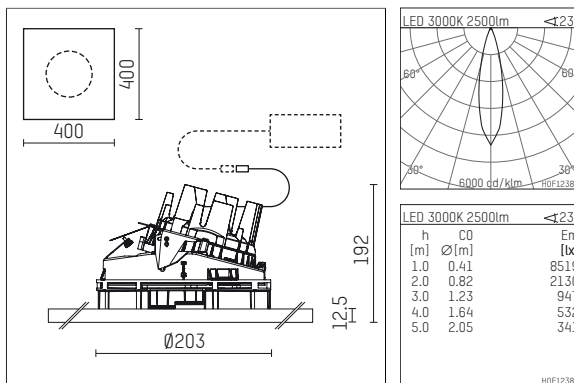

108 322 03 910 PD | weiß

complx.200 | insider
Richtstrahler
LED | 37 W 3000 K

- Richtstrahler complx.200 insider
- mit Gipskartonplatte und integriertem Einbaurahmen
- mit LED 3400 lm
- Farbtemperatur: 3000 K
- Farbwiedergabeindex: CRI >90
- L90 / B10 (50.000h)
- SDCM < 2
- Leuchtenlichtstrom: 2500 lm
- Systemleistung: 37 W
- Lichtausbeute: 67,6 lm/W
- rotationssymmetrische Lichtverteilung, medium
- Darklightreflektor als Aluminium, hochglänzend eloxiert
- Sicherheitsfangseil für Reflektorbaugruppe
- Ausstrahlungswinkel: 25 °
- mit externem LED-Betriebsgerät, elektronisch (DALI), 220-240 V, 0/50/60 Hz
- LED-Platine temperaturüberwacht (NTC)
- dimmbar
- Dimmbereich: 100-1 %
- Netzanschluss: Anschlussleitung mit Steckverbindung 2x5x2,5 mm², Länge: 360 mm
- Gehäuse aus Aluminium-Druckguss
- Sicherheitsglas, klar
- Einbauring aus Aluminium-Druckguss
- *UNDEFINED TEXT*
- Länge: 400 mm, Breite: 400 mm, Höhe: 177 mm
- Durchmesser: 203 mm
- Einbautiefe: 192 mm, Deckenstärke: 12.5 mm
- 360° drehbar, Einstellung fixierbar, 0-30° schwenkbar, Einstellung fixierbar
- Gewicht: 0 kg
- Schutzart: IP20
- Schutzklasse I
- 5 Jahre Hoffmeister Garantie
- Made in Germany
- Prüfzeichen: gefertigt nach DIN VDE 0711 / EN 60598, CE
- Farbe: weiß (RAL9016)
- 108 322 03 910 PD