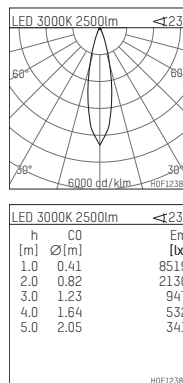

108 322 03 910 RD | weiß

complx.200 | rim
Richtstrahler
LED | 37 W 3000 K

- Richtstrahler complx.200 rim
- mit deckenübergreifendem Einbauring
- zum Einbau in abgehängte Decken
- mit LED 3400 lm
- Farbtemperatur: 3000 K
- Farbwiedergabeindex: CRI >90
- L90 / B10 (50.000h)
- SDCM < 2
- Leuchtenlichtstrom: 2500 lm
- Systemleistung: 37 W
- Lichtausbeute: 67,6 lm/W
- rotationssymmetrische Lichtverteilung, medium
- Darklightreflektor als Aluminium, hochglänzend eloxiert
- Sicherheitsfangseil für Reflektorbaugruppe
- Ausstrahlungswinkel: 25 °
- mit externem LED-Betriebsgerät, elektronisch (DALI), 220-240 V, 0/50/60 Hz
- LED-Platine temperaturüberwacht (NTC)
- dimmbar
- Dimmbereich: 100-1 %
- Netzanschluss: Anschlussleitung mit Steckverbindung 2x5x2,5 mm², Länge: 360 mm
- Gehäuse aus Aluminium-Druckguss
- Sicherheitsglas, klar
- Einbauring aus Aluminium-Druckguss
- *UNDEFINED TEXT*
- Höhe: 175 mm
- Durchmesser: 230 mm, Einbaudurchmesser: 220 mm
- Einbautiefe: 190 mm, Deckenstärke: 1-35mm
- 360° drehbar, Einstellung fixierbar, 0-30° schwenkbar, Einstellung fixierbar
- Gewicht: 2,36 kg
- Schutzart: IP20
- Schutzklasse I
- 5 Jahre Hoffmeister Garantie
- Made in Germany
- Prüfzeichen: gefertigt nach DIN VDE 0711 / EN 60598, CE
- Farbe: weiß (RAL9016)
- 108 322 03 910 RD