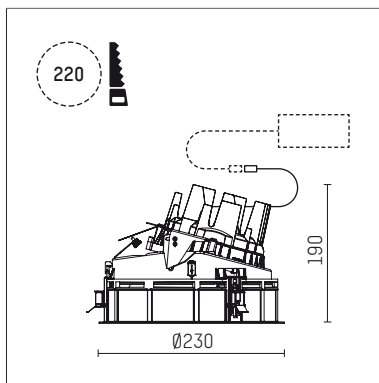

108 322 03 910 RD | weiß

complx.200 | rim
Richtstrahler
LED | 37 W 3000 K

- Richtstrahler complx.200 rim
- mit deckenübergreifendem Einbauring
- zum Einbau in abgehängte Decken
- mit LED 3400 lm
- Farbtemperatur: 3000 K
- Farbwiedergabeindex: CRI >90
- L90 / B10 (50.000h)
- SDCM < 2
- Leuchtenlichtstrom: 2500 lm
- Systemleistung: 37 W
- Lichtausbeute: 67,6 lm/W
- rotationssymmetrische Lichtverteilung, medium
- Darklightreflektor als Aluminium, hochglänzend eloxiert
- Sicherheitsfangseil für Reflektorbaugruppe
- Ausstrahlungswinkel: 25 °
- mit externem LED-Betriebsgerät, elektronisch (DALI), 220-240 V, 0/50/60 Hz
- LED-Platine temperaturüberwacht (NTC)
- dimmbar
- Dimmbereich: 100-1 %
- Netzanschluss: Anschlussleitung mit Steckverbindung 2x5x2,5 mm², Länge: 360 mm
- Gehäuse aus Aluminium-Druckguss
- Sicherheitsglas, klar
- Einbauring aus Aluminium-Druckguss
- *UNDEFINED TEXT*
- Höhe: 175 mm
- Durchmesser: 230 mm, Einbaudurchmesser: 220 mm
- Einbautiefe: 190 mm, Deckenstärke: 1-35mm
- 360° drehbar, Einstellung fixierbar, 0-30° schwenkbar, Einstellung fixierbar
- Gewicht: 2,36 kg
- Schutzart: IP20
- Schutzklasse I
- 5 Jahre Hoffmeister Garantie
- Made in Germany
- Prüfzeichen: gefertigt nach DIN VDE 0711 / EN 60598, CE
- Farbe: weiß (RAL9016)
- 108 322 03 910 RD