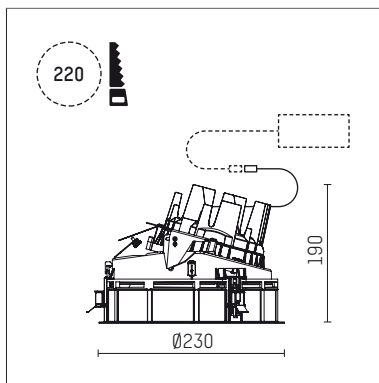

108 323 03 910 R | weiß

complx.200 | rim
Richtstrahler
LED | 37 W 3000 K

- Richtstrahler complx.200 rim
- mit deckenübergreifendem Einbauring
- zum Einbau in abgehängte Decken
- mit LED 3400 lm
- Farbtemperatur: 3000 K
- Farbwiedergabeindex: CRI >90
- L90 / B10 (50.000h)
- SDCM < 2
- Leuchtenlichtstrom: 2520 lm
- Systemleistung: 37 W
- Lichtausbeute: 68,1 lm/W
- rotationssymmetrische Lichtverteilung, flood
- Darklightreflektor als Aluminium, hochglänzend eloxiert
- Sicherheitsfangseil für Reflektorbaugruppe
- Ausstrahlungswinkel: 45 °
- mit externem LED-Betriebsgerät, elektronisch, 220-240 V, 0/50/60 Hz
- LED-Platine temperaturüberwacht (NTC)
- Netzanschluss: Anschlussleitung mit Steckverbindung 2x5x2,5 mm², Länge: 360 mm
- zur Durchverdrahtung geeignet
- Gehäuse aus Aluminium-Druckguss
- Microprismenfilter mit sehr hohem Lichttransmissionsgrad
- Einbauring aus Aluminium-Druckguss
- *UNDEFINED TEXT*
- Höhe: 175 mm
- Durchmesser: 230 mm, Einbaudurchmesser: 220 mm
- Einbautiefe: 190 mm, Deckenstärke: 1-35mm
- 360° drehbar, Einstellung fixierbar, 0-30° schwenkbar, Einstellung fixierbar
- Gewicht: 2,36 kg
- Schutzart: IP20
- Schutzklasse I
- 5 Jahre Hoffmeister Garantie
- Made in Germany
- Prüfzeichen: gefertigt nach DIN VDE 0711 / EN 60598, CE
- Farbe: weiß (RAL9016)
- 108 323 03 910 R