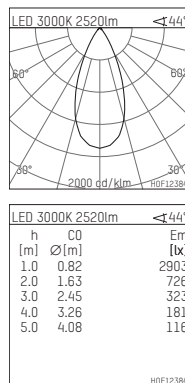

108 323 03 910 R | weiß

complx.200 | rim
Richtstrahler
LED | 37 W 3000 K

- Richtstrahler complx.200 rim
- mit deckenübergreifendem Einbauring
- zum Einbau in abgehängte Decken
- mit LED 3400 lm
- Farbtemperatur: 3000 K
- Farbwiedergabeindex: CRI >90
- L90 / B10 (50.000h)
- SDCM < 2
- Leuchtenlichtstrom: 2520 lm
- Systemleistung: 37 W
- Lichtausbeute: 68,1 lm/W
- rotationssymmetrische Lichtverteilung, flood
- Darklightreflektor als Aluminium, hochglänzend eloxiert
- Sicherheitsfangseil für Reflektorbaugruppe
- Ausstrahlungswinkel: 45 °
- mit externem LED-Betriebsgerät, elektronisch, 220-240 V, 0/50/60 Hz
- LED-Platine temperaturüberwacht (NTC)
- Netzanschluss: Anschlussleitung mit Steckverbindung 2x5x2,5 mm², Länge: 360 mm
- zur Durchverdrahtung geeignet
- Gehäuse aus Aluminium-Druckguss
- Microprismenfilter mit sehr hohem Lichttransmissionsgrad
- Einbauring aus Aluminium-Druckguss
- *UNDEFINED TEXT*
- Höhe: 175 mm
- Durchmesser: 230 mm, Einbaudurchmesser: 220 mm
- Einbautiefe: 190 mm, Deckenstärke: 1-35mm
- 360° drehbar, Einstellung fixierbar, 0-30° schwenkbar, Einstellung fixierbar
- Gewicht: 2,36 kg
- Schutzart: IP20
- Schutzklasse I
- 5 Jahre Hoffmeister Garantie
- Made in Germany
- Prüfzeichen: gefertigt nach DIN VDE 0711 / EN 60598, CE
- Farbe: weiß (RAL9016)
- 108 323 03 910 R