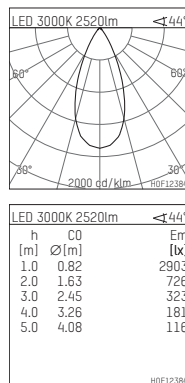

108 323 03 910 S | weiß

complx.200 | insider
Richtstrahler
LED | 37 W 3000 K

- Richtstrahler complx.200 insider
- mit deckenbündigem Einbauring
- zum Einputzen in Gipskartondecken
- mit LED 3400 lm
- Farbtemperatur: 3000 K
- Farbwiedergabeindex: CRI >90
- L90 / B10 (50.000h)
- SDCM < 2
- Leuchtenlichtstrom: 2520 lm
- Systemleistung: 37 W
- Lichtausbeute: 68,1 lm/W
- rotationssymmetrische Lichtverteilung, flood
- Darklightreflektor als Aluminium, hochglänzend eloxiert
- Sicherheitsfangseil für Reflektorbaugruppe
- Ausstrahlungswinkel: 45 °
- mit externem LED-Betriebsgerät, elektronisch, 220-240 V, 0/50/60 Hz
- LED-Platine temperaturüberwacht (NTC)
- Netzanschluss: Anschlussleitung mit Steckverbindung 2x5x2,5 mm², Länge: 360 mm
- zur Durchverdrahtung geeignet
- Gehäuse aus Aluminium-Druckguss
- Microprismenfilter mit sehr hohem Lichttransmissionsgrad
- Einbauring aus Aluminium-Druckguss
- *UNDEFINED TEXT*
- Höhe: 177 mm
- Durchmesser: 203 mm
- Einbautiefe: 192 mm, Deckenstärke: für 12.5/15/18/20/25mm
- 360° drehbar, Einstellung fixierbar, 0-30° schwenkbar, Einstellung fixierbar
- Gewicht: 2,3 kg
- Schutzart: IP20
- Schutzklasse I
- 5 Jahre Hoffmeister Garantie
- Made in Germany
- Prüfzeichen: gefertigt nach DIN VDE 0711 / EN 60598, CE
- Farbe: weiß (RAL9016)
- 108 323 03 910 S