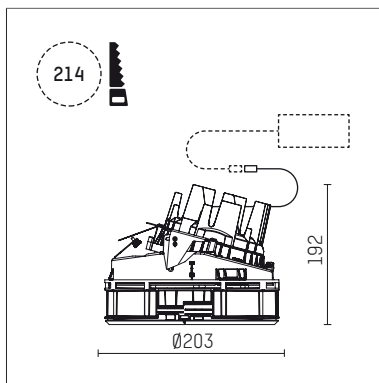

108 323 03 910 S | weiß

complx.200 | insider
Richtstrahler
LED | 37 W 3000 K

- Richtstrahler complx.200 insider
- mit deckenbündigem Einbauring
- zum Einputzen in Gipskartondecken
- mit LED 3400 lm
- Farbtemperatur: 3000 K
- Farbwiedergabeindex: CRI >90
- L90 / B10 (50.000h)
- SDCM < 2
- Leuchtenlichtstrom: 2520 lm
- Systemleistung: 37 W
- Lichtausbeute: 68,1 lm/W
- rotationssymmetrische Lichtverteilung, flood
- Darklightreflektor als Aluminium, hochglänzend eloxiert
- Sicherheitsfangseil für Reflektorbaugruppe
- Ausstrahlungswinkel: 45 °
- mit externem LED-Betriebsgerät, elektronisch, 220-240 V, 0/50/60 Hz
- LED-Platine temperaturüberwacht (NTC)
- Netzanschluss: Anschlussleitung mit Steckverbindung 2x5x2,5 mm², Länge: 360 mm
- zur Durchverdrahtung geeignet
- Gehäuse aus Aluminium-Druckguss
- Microprismenfilter mit sehr hohem Lichttransmissionsgrad
- Einbauring aus Aluminium-Druckguss
- *UNDEFINED TEXT*
- Höhe: 177 mm
- Durchmesser: 203 mm
- Einbautiefe: 192 mm, Deckenstärke: für 12.5/15/18/20/25mm
- 360° drehbar, Einstellung fixierbar, 0-30° schwenkbar, Einstellung fixierbar
- Gewicht: 2,3 kg
- Schutzart: IP20
- Schutzklasse I
- 5 Jahre Hoffmeister Garantie
- Made in Germany
- Prüfzeichen: gefertigt nach DIN VDE 0711 / EN 60598, CE
- Farbe: weiß (RAL9016)
- 108 323 03 910 S