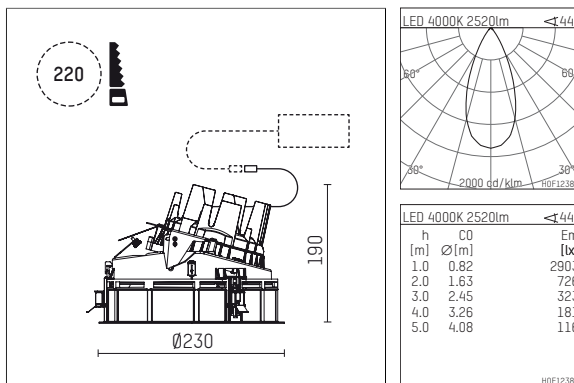

108 323 04 910 R | weiß

complx.200 | rim
Richtstrahler
LED | 37 W 4000 K

- Richtstrahler complx.200 rim
- mit deckenübergreifendem Einbauring
- zum Einbau in abgehängte Decken
- mit LED 3400 lm
- Farbtemperatur: 4000 K
- Farbwiedergabeindex: CRI >80
- L90 / B10 (50.000h)
- SDCM < 3
- Leuchtenlichtstrom: 2520 lm
- Systemleistung: 37 W
- Lichtausbeute: 68,1 lm/W
- rotationssymmetrische Lichtverteilung, flood
- Darklightreflektor als Aluminium, hochglänzend eloxiert
- Sicherheitsfangseil für Reflektorbaugruppe
- Ausstrahlungswinkel: 45 °
- mit externem LED-Betriebsgerät, elektronisch, 220-240 V, 0/50/60 Hz
- LED-Platine temperaturüberwacht (NTC)
- Netzanschluss: Anschlussleitung mit Steckverbindung 2x5x2,5 mm², Länge: 360 mm
- zur Durchverdrahtung geeignet
- Gehäuse aus Aluminium-Druckguss
- Microprismenfilter mit sehr hohem Lichttransmissionsgrad
- Einbauring aus Aluminium-Druckguss
- *UNDEFINED TEXT*
- Höhe: 175 mm
- Durchmesser: 230 mm, Einbaudurchmesser: 220 mm
- Einbautiefe: 190 mm, Deckenstärke: 1-35mm
- 360° drehbar, Einstellung fixierbar, 0-30° schwenkbar, Einstellung fixierbar
- Gewicht: 2,36 kg
- Schutzart: IP20
- Schutzklasse I
- 5 Jahre Hoffmeister Garantie
- Made in Germany
- Prüfzeichen: gefertigt nach DIN VDE 0711 / EN 60598, CE
- Farbe: weiß (RAL9016)
- 108 323 04 910 R