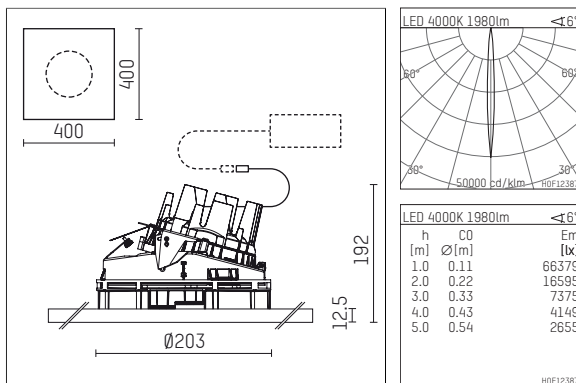

108 324 04 910 P | weiß

complx.200 | insider
Richtstrahler
LED | 26 W 4000 K

- Richtstrahler complx.200 insider
- mit Gipskartonplatte und integriertem Einbaurahmen
- mit LED 2500 lm
- Farbtemperatur: 4000 K
- Farbwiedergabeindex: CRI >80
- L90 / B10 (50.000h)
- SDCM < 2
- Leuchtenlichtstrom: 1980 lm
- Systemleistung: 26 W
- Lichtausbeute: 76,2 lm/W
- rotationssymmetrische Lichtverteilung, narrow spot
- Darklightreflektor als Aluminium, hochglänzend eloxiert
- Sicherheitsfangseil für Reflektorbaugruppe
- Ausstrahlungswinkel: 5 °
- mit externem LED-Betriebsgerät, elektronisch, 220-240 V, 0/50/60 Hz
- LED-Platine temperaturüberwacht (NTC)
- Netzanschluss: Anschlussleitung mit Steckverbindung 2x5x2,5 mm², Länge: 360 mm
- zur Durchverdrahtung geeignet
- Gehäuse aus Aluminium-Druckguss
- Sicherheitsglas, klar
- Einbauring aus Aluminium-Druckguss
- *UNDEFINED TEXT*
- Länge: 400 mm, Breite: 400 mm, Höhe: 177 mm
- Durchmesser: 203 mm
- Einbautiefe: 192 mm, Deckenstärke: 12.5 mm
- 360° drehbar, Einstellung fixierbar, 0-30° schwenkbar, Einstellung fixierbar
- Gewicht: 0 kg
- Schutzart: IP20
- Schutzklasse I
- 5 Jahre Hoffmeister Garantie
- Made in Germany
- Prüfzeichen: gefertigt nach DIN VDE 0711 / EN 60598, CE
- Farbe: weiß (RAL9016)
- 108 324 04 910 P