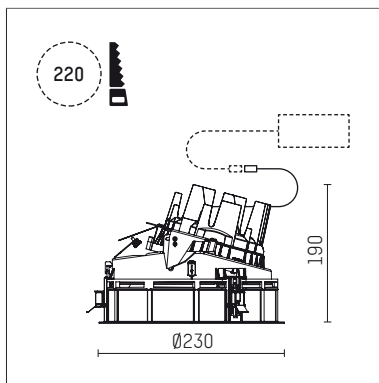

108 324 04 910 RD | weiß

complx.200 | rim
Richtstrahler
LED | 26 W 4000 K

- Richtstrahler complx.200 rim
- mit deckenübergreifendem Einbauring
- zum Einbau in abgehängte Decken
- mit LED 2500 lm
- Farbtemperatur: 4000 K
- Farbwiedergabeindex: CRI >80
- L90 / B10 (50.000h)
- SDCM < 2
- Leuchtenlichtstrom: 1980 lm
- Systemleistung: 26 W
- Lichtausbeute: 76,2 lm/W
- rotationssymmetrische Lichtverteilung, narrow spot
- Darklightreflektor als Aluminium, hochglänzend eloxiert
- Sicherheitsfangseil für Reflektorbaugruppe
- Ausstrahlungswinkel: 5 °
- mit externem LED-Betriebsgerät, elektronisch (DALI), 220-240 V, 0/50/60 Hz
- LED-Platine temperaturüberwacht (NTC)
- dimmbar
- Dimmbereich: 100-1 %
- Netzanschluss: Anschlussleitung mit Steckverbindung 2x5x2,5 mm², Länge: 360 mm
- Gehäuse aus Aluminium-Druckguss
- Sicherheitsglas, klar
- Einbauring aus Aluminium-Druckguss
- *UNDEFINED TEXT*
- Höhe: 175 mm
- Durchmesser: 230 mm, Einbaudurchmesser: 220 mm
- Einbautiefe: 190 mm, Deckenstärke: 1-35mm
- 360° drehbar, Einstellung fixierbar, 0-30° schwenkbar, Einstellung fixierbar
- Gewicht: 2,36 kg
- Schutzart: IP20
- Schutzklasse I
- 5 Jahre Hoffmeister Garantie
- Made in Germany
- Prüfzeichen: gefertigt nach DIN VDE 0711 / EN 60598, CE
- Farbe: weiß (RAL9016)
- 108 324 04 910 RD