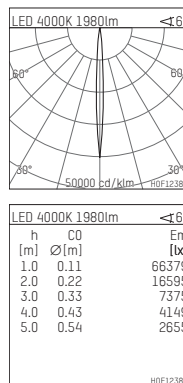

108 324 04 910 RD | weiß

complx.200 | rim
Richtstrahler
LED | 26 W 4000 K

- Richtstrahler complx.200 rim
- mit deckenübergreifendem Einbauring
- zum Einbau in abgehängte Decken
- mit LED 2500 lm
- Farbtemperatur: 4000 K
- Farbwiedergabeindex: CRI >80
- L90 / B10 (50.000h)
- SDCM < 2
- Leuchtenlichtstrom: 1980 lm
- Systemleistung: 26 W
- Lichtausbeute: 76,2 lm/W
- rotationssymmetrische Lichtverteilung, narrow spot
- Darklightreflektor als Aluminium, hochglänzend eloxiert
- Sicherheitsfangseil für Reflektorbaugruppe
- Ausstrahlungswinkel: 5 °
- mit externem LED-Betriebsgerät, elektronisch (DALI), 220-240 V, 0/50/60 Hz
- LED-Platine temperaturüberwacht (NTC)
- dimmbar
- Dimmbereich: 100-1 %
- Netzanschluss: Anschlussleitung mit Steckverbindung 2x5x2,5 mm², Länge: 360 mm
- Gehäuse aus Aluminium-Druckguss
- Sicherheitsglas, klar
- Einbauring aus Aluminium-Druckguss
- *UNDEFINED TEXT*
- Höhe: 175 mm
- Durchmesser: 230 mm, Einbaudurchmesser: 220 mm
- Einbautiefe: 190 mm, Deckenstärke: 1-35mm
- 360° drehbar, Einstellung fixierbar, 0-30° schwenkbar, Einstellung fixierbar
- Gewicht: 2,36 kg
- Schutzart: IP20
- Schutzklasse I
- 5 Jahre Hoffmeister Garantie
- Made in Germany
- Prüfzeichen: gefertigt nach DIN VDE 0711 / EN 60598, CE
- Farbe: weiß (RAL9016)
- 108 324 04 910 RD