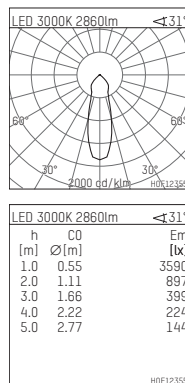

108 330 03 910 P | weiß

complx.200 | insider
Deckeneinbauleuchte
LED Fortimo Flex | 30 W 3000 K

LED

EVG

IP20

CE

5Y

- Deckeneinbauleuchte complx.200 insider
- mit Gipskartonplatte und integriertem Einbaurahmen
- mit LED Fortimo Flex 3000 lm
- Farbtemperatur: 3000 K
- Farbwiedergabeindex: CRI 80
- L70 / B20 (50.000h)
- SDCM < 3
- Leuchtenlichtstrom: 2860 lm
- Systemleistung: 30 W
- Lichtausbeute: 95,3 lm/W
- rotationssymmetrische Lichtverteilung, medium
- Sicherheitsfangseil für Reflektorbaugruppe
- Darklightreflektor aus Aluminium, hochglänzend eloxiert
- Abblendwinkel: 30 °
- UGR: 18
- mit externem LED-Betriebsgerät, elektronisch, 220-240 V, 0/50/60 Hz
- Netzanschluss: Steckklemme 2x5x2,5 mm²
- Einbauring aus Aluminium-Druckguss
- Kühlkörper aus Aluminium
- *UNDEFINED TEXT*
- Länge: 400 mm, Breite: 400 mm, Höhe: 140 mm
- Durchmesser: 203 mm
- Einbautiefe: 152 mm, Deckenstärke: 12.5 mm
- 360° drehbar, Einstellung fixierbar
- Gewicht: 0 kg
- Schutzart: IP20
- Schutzklasse II
- 5 Jahre Hoffmeister Garantie
- Made in Germany
- Prüfzeichen: gefertigt nach DIN VDE 0711 / EN 60598, CE
- Farbe: weiß (RAL9016)
- 108 330 03 910 P