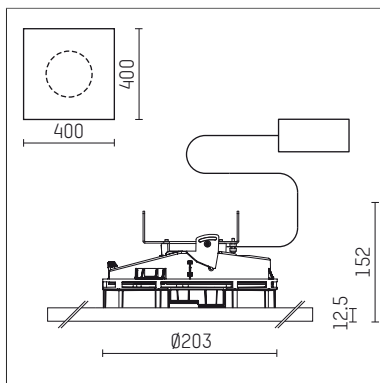

108 330 03 910 P | weiß

complx.200 | insider
Deckeneinbauleuchte
LED Fortimo Flex | 30 W 3000 K

LED

EVG

IP20

CE

5Y

- Deckeneinbauleuchte complx.200 insider
- mit Gipskartonplatte und integriertem Einbaurahmen
- mit LED Fortimo Flex 3000 lm
- Farbtemperatur: 3000 K
- Farbwiedergabeindex: CRI 80
- L70 / B20 (50.000h)
- SDCM < 3
- Leuchtenlichtstrom: 2860 lm
- Systemleistung: 30 W
- Lichtausbeute: 95,3 lm/W
- rotationssymmetrische Lichtverteilung, medium
- Sicherheitsfangseil für Reflektorbaugruppe
- Darklightreflektor aus Aluminium, hochglänzend eloxiert
- Abblendwinkel: 30 °
- UGR: 18
- mit externem LED-Betriebsgerät, elektronisch, 220-240 V, 0/50/60 Hz
- Netzanschluss: Steckklemme 2x5x2,5 mm²
- Einbauring aus Aluminium-Druckguss
- Kühlkörper aus Aluminium
- *UNDEFINED TEXT*
- Länge: 400 mm, Breite: 400 mm, Höhe: 140 mm
- Durchmesser: 203 mm
- Einbautiefe: 152 mm, Deckenstärke: 12.5 mm
- 360° drehbar, Einstellung fixierbar
- Gewicht: 0 kg
- Schutzart: IP20
- Schutzklasse II
- 5 Jahre Hoffmeister Garantie
- Made in Germany
- Prüfzeichen: gefertigt nach DIN VDE 0711 / EN 60598, CE
- Farbe: weiß (RAL9016)
- 108 330 03 910 P