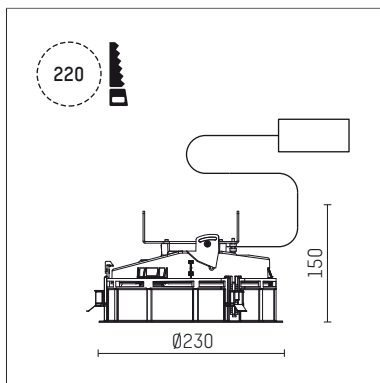

108 330 04 910 RD | weiß

complx.200 | rim
Deckeneinbauleuchte
LED Fortimo Flex | 28 W 4000 K

- Deckeneinbauleuchte complx.200 rim
- mit deckenübergreifendem Einbauring
- zum Einbau in abgehängte Decken
- mit LED Fortimo Flex 3000 lm
- Farbtemperatur: 4000 K
- Farbwiedergabeindex: CRI 80
- L70 / B20 (50.000h)
- SDCM < 3
- Leuchtenlichtstrom: 2860 lm
- Systemleistung: 28 W
- Lichtausbeute: 102,1 lm/W
- rotationssymmetrische Lichtverteilung, medium
- Sicherheitsfangseil für Reflektorbaugruppe
- Darklightreflektor aus Aluminium, hochglänzend eloxiert
- Abblendwinkel: 30 °
- UGR: 18
- mit externem LED-Betriebsgerät, elektronisch (DALI), 220-240 V, 0/50/60 Hz
- Amplitudendimmung
- Dimmbereich: 100-1 %
- Netzanschluss: Steckklemme 2x7x2,5 mm²
- Einbauring aus Aluminium-Druckguss
- Kühlkörper aus Aluminium
- *UNDEFINED TEXT*
- Höhe: 138 mm
- Durchmesser: 230 mm, Einbaudurchmesser: 220 mm
- Einbautiefe: 150 mm, Deckenstärke: 1-35mm
- 360° drehbar, Einstellung fixierbar
- Gewicht: 2,05 kg
- Schutzart: IP20
- Schutzklasse II
- 5 Jahre Hoffmeister Garantie
- Made in Germany
- Prüfzeichen: gefertigt nach DIN VDE 0711 / EN 60598, CE
- Farbe: weiß (RAL9016)
- 108 330 04 910 RD