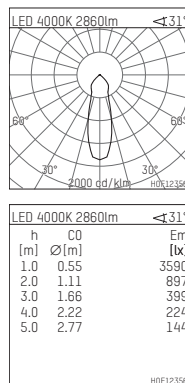

108 330 04 910 RD | weiß

complx.200 | rim
Deckeneinbauleuchte
LED Fortimo Flex | 28 W 4000 K

- Deckeneinbauleuchte complx.200 rim
- mit deckenübergreifendem Einbauring
- zum Einbau in abgehängte Decken
- mit LED Fortimo Flex 3000 lm
- Farbtemperatur: 4000 K
- Farbwiedergabeindex: CRI 80
- L70 / B20 (50.000h)
- SDCM < 3
- Leuchtenlichtstrom: 2860 lm
- Systemleistung: 28 W
- Lichtausbeute: 102,1 lm/W
- rotationssymmetrische Lichtverteilung, medium
- Sicherheitsfangseil für Reflektorbaugruppe
- Darklightreflektor aus Aluminium, hochglänzend eloxiert
- Abblendwinkel: 30 °
- UGR: 18
- mit externem LED-Betriebsgerät, elektronisch (DALI), 220-240 V, 0/50/60 Hz
- Amplitudendimmung
- Dimmbereich: 100-1 %
- Netzanschluss: Steckklemme 2x7x2,5 mm²
- Einbauring aus Aluminium-Druckguss
- Kühlkörper aus Aluminium
- *UNDEFINED TEXT*
- Höhe: 138 mm
- Durchmesser: 230 mm, Einbaudurchmesser: 220 mm
- Einbautiefe: 150 mm, Deckenstärke: 1-35mm
- 360° drehbar, Einstellung fixierbar
- Gewicht: 2,05 kg
- Schutzart: IP20
- Schutzklasse II
- 5 Jahre Hoffmeister Garantie
- Made in Germany
- Prüfzeichen: gefertigt nach DIN VDE 0711 / EN 60598, CE
- Farbe: weiß (RAL9016)
- 108 330 04 910 RD