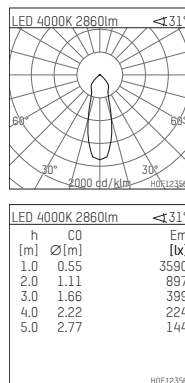

## 108 330 04 910 R | weiß

complx.200 | rim  
Deckeneinbauleuchte  
LED Fortimo Flex | 28 W 4000 K

- Deckeneinbauleuchte complx.200 rim
- mit deckenübergreifendem Einbauring
- zum Einbau in abgehängte Decken
- mit LED Fortimo Flex 3000 lm
- Farbtemperatur: 4000 K
- Farbwiedergabeindex: CRI 80
- L70 / B20 (50.000h)
- SDCM < 3
- Leuchtenlichtstrom: 2860 lm
- Systemleistung: 28 W
- Lichtausbeute: 102,1 lm/W
- rotationssymmetrische Lichtverteilung, medium
- Sicherheitsfangseil für Reflektorbaugruppe
- Darklightreflektor aus Aluminium, hochglänzend eloxiert
- Abblendwinkel: 30 °
- UGR: 18
- mit externem LED-Betriebsgerät, elektronisch, 220-240 V, 0/50/60 Hz
- Netzanschluss: Steckklemme 2x5x2,5 mm²
- Einbauring aus Aluminium-Druckguss
- Kühlkörper aus Aluminium
- \*UNDEFINED TEXT\*
- Höhe: 138 mm
- Durchmesser: 230 mm, Einbaudurchmesser: 220 mm
- Einbautiefe: 150 mm, Deckenstärke: 1-35mm
- 360° drehbar, Einstellung fixierbar
- Gewicht: 2,05 kg
- Schutzart: IP20
- Schutzklasse II
- 5 Jahre Hoffmeister Garantie
- Made in Germany
- Prüfzeichen: gefertigt nach DIN VDE 0711 / EN 60598, CE
- Farbe: weiß (RAL9016)
- 108 330 04 910 R