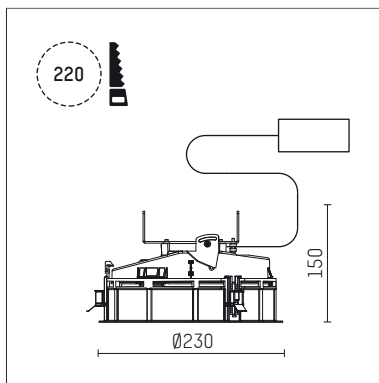

## 108 330 04 910 R | weiß

complx.200 | rim  
Deckeneinbauleuchte  
LED Fortimo Flex | 28 W 4000 K

- Deckeneinbauleuchte complx.200 rim
- mit deckenübergreifendem Einbauring
- zum Einbau in abgehängte Decken
- mit LED Fortimo Flex 3000 lm
- Farbtemperatur: 4000 K
- Farbwiedergabeindex: CRI 80
- L70 / B20 (50.000h)
- SDCM < 3
- Leuchtenlichtstrom: 2860 lm
- Systemleistung: 28 W
- Lichtausbeute: 102,1 lm/W
- rotationssymmetrische Lichtverteilung, medium
- Sicherheitsfangseil für Reflektorbaugruppe
- Darklightreflektor aus Aluminium, hochglänzend eloxiert
- Abblendwinkel: 30 °
- UGR: 18
- mit externem LED-Betriebsgerät, elektronisch, 220-240 V, 0/50/60 Hz
- Netzanschluss: Steckklemme 2x5x2,5 mm²
- Einbauring aus Aluminium-Druckguss
- Kühlkörper aus Aluminium
- \*UNDEFINED TEXT\*
- Höhe: 138 mm
- Durchmesser: 230 mm, Einbaudurchmesser: 220 mm
- Einbautiefe: 150 mm, Deckenstärke: 1-35mm
- 360° drehbar, Einstellung fixierbar
- Gewicht: 2,05 kg
- Schutzart: IP20
- Schutzklasse II
- 5 Jahre Hoffmeister Garantie
- Made in Germany
- Prüfzeichen: gefertigt nach DIN VDE 0711 / EN 60598, CE
- Farbe: weiß (RAL9016)
- 108 330 04 910 R