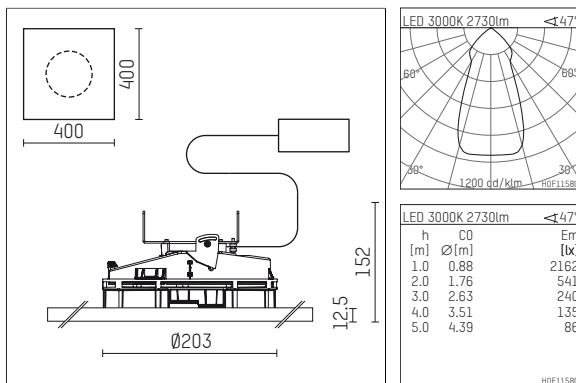

## 108 331 03 910 PD | weiß

complx.200 | insider  
Deckeneinbauleuchte  
LED Fortimo Flex | 31 W 3000 K

- Deckeneinbauleuchte complx.200 insider
- mit Gipskartonplatte und integriertem Einbaurahmen
- mit LED Fortimo Flex 3000 K
- Farbtemperatur: 3000 K
- Farbwiedergabeindex: CRI 80
- L70 / B20 (50.000h)
- SDCM < 3
- Leuchtenlichtstrom: 2730 lm
- Systemleistung: 31 W
- Lichtausbeute: 88,1 lm/W
- rotationssymmetrische Lichtverteilung, flood
- Sicherheitsfangseil für Reflektorbaugruppe
- Darklightreflektor aus Aluminium, hochglänzend eloxiert
- Abblendwinkel: 30 °
- UGR: 19
- mit externem LED-Betriebsgerät, elektronisch (DALI), 220-240 V, 0/50/60 Hz
- Amplitudendimmung
- Dimmbereich: 100-1 %
- Netzanschluss: Steckklemme 2x7x2,5 mm<sup>2</sup>
- Einbauring aus Aluminium-Druckguss
- Kühlkörper aus Aluminium
- \*UNDEFINED TEXT\*
- Länge: 400 mm, Breite: 400 mm, Höhe: 140 mm
- Durchmesser: 203 mm
- Einbautiefe: 152 mm, Deckenstärke: 12.5 mm
- 360° drehbar, Einstellung fixierbar
- Gewicht: 0 kg
- Schutzart: IP20
- Schutzklasse II
- 5 Jahre Hoffmeister Garantie
- Made in Germany
- Prüfzeichen: gefertigt nach DIN VDE 0711 / EN 60598, CE
- Farbe: weiß (RAL9016)
- 108 331 03 910 PD