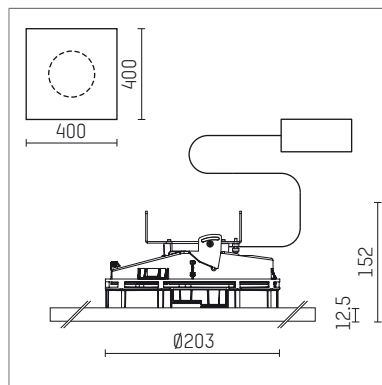

## 108 331 04 910 P | weiß

complx.200 | insider  
Deckeneinbauleuchte  
LED Fortimo Flex | 28 W 4000 K

- Deckeneinbauleuchte complx.200 insider
- mit Gipskartonplatte und integriertem Einbaurahmen
- mit LED Fortimo Flex 3000 lm
- Farbtemperatur: 4000 K
- Farbwiedergabeindex: CRI 80
- L70 / B20 (50.000h)
- SDCM < 3
- Systemleistung: 28 W
- rotationssymmetrische Lichtverteilung, flood
- Sicherheitsfangseil für Reflektorbaugruppe
- Darklightreflektor aus Aluminium, hochglänzend eloxiert
- Abblendwinkel: 30 °
- mit externem LED-Betriebsgerät, elektronisch, 220-240 V, 0/50/60 Hz
- Netzanschluss: Steckklemme 2x5x2,5 mm<sup>2</sup>
- Einbauring aus Aluminium-Druckguss
- Kühlkörper aus Aluminium
- \*UNDEFINED TEXT\*
- Länge: 400 mm, Breite: 400 mm, Höhe: 140 mm
- Durchmesser: 203 mm
- Einbautiefe: 152 mm, Deckenstärke: 12.5 mm
- 360° drehbar, Einstellung fixierbar
- Gewicht: 0 kg
- Schutzart: IP20
- Schutzklasse II
- 5 Jahre Hoffmeister Garantie
- Made in Germany
- Prüfzeichen: gefertigt nach DIN VDE 0711 / EN 60598, CE
- Farbe: weiß (RAL9016)
- 108 331 04 910 P