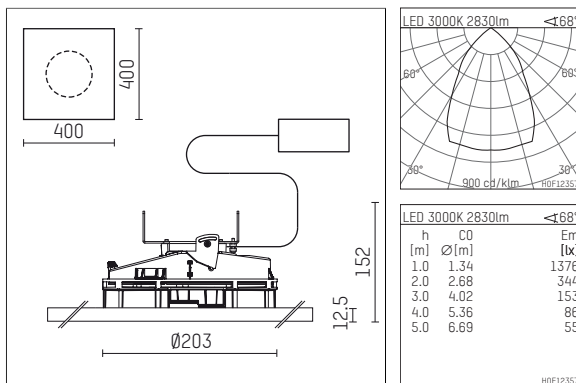

108 332 03 910 PD | weiß

complx.200 | insider
Deckeneinbauleuchte
LED Fortimo Flex | 30 W 3000 K

- Deckeneinbauleuchte complx.200 insider
- mit Gipskartonplatte und integriertem Einbaurahmen
- mit LED Fortimo Flex 3000 K
- Farbtemperatur: 3000 K
- Farbwiedergabeindex: CRI 80
- L70 / B20 (50.000h)
- SDCM < 3
- Leuchtenlichtstrom: 2830 lm
- Systemleistung: 30 W
- Lichtausbeute: 94,3 lm/W
- rotationssymmetrische Lichtverteilung, wide flood
- Sicherheitsfangseil für Reflektorbaugruppe
- Darklightreflektor aus Aluminium, hochglänzend eloxiert
- Abblendwinkel: 30 °
- UGR: 19
- mit externem LED-Betriebsgerät, elektronisch (DALI), 220-240 V, 0/50/60 Hz
- Amplitudendimmung
- Dimmbereich: 100-1 %
- Netzanschluss: Steckklemme 2x7x2,5 mm²
- Einbauring aus Aluminium-Druckguss
- Kühlkörper aus Aluminium
- *UNDEFINED TEXT*
- Länge: 400 mm, Breite: 400 mm, Höhe: 140 mm
- Durchmesser: 203 mm
- Einbautiefe: 152 mm, Deckenstärke: 12.5 mm
- 360° drehbar, Einstellung fixierbar
- Gewicht: 0 kg
- Schutzart: IP20
- Schutzklasse II
- 5 Jahre Hoffmeister Garantie
- Made in Germany
- Prüfzeichen: gefertigt nach DIN VDE 0711 / EN 60598, CE
- Farbe: weiß (RAL9016)
- 108 332 03 910 PD