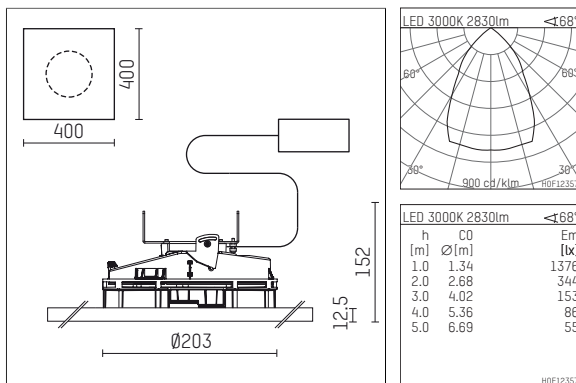

## 108 332 03 910 P | weiß

complx.200 | insider  
Deckeneinbauleuchte  
LED Fortimo Flex | 30 W 3000 K

- Deckeneinbauleuchte complx.200 insider
- mit Gipskartonplatte und integriertem Einbaurahmen
- mit LED Fortimo Flex 3000 K
- Farbtemperatur: 3000 K
- Farbwiedergabeindex: CRI 80
- L70 / B20 (50.000h)
- SDCM < 3
- Leuchtenlichtstrom: 2830 lm
- Systemleistung: 30 W
- Lichtausbeute: 94,3 lm/W
- rotationssymmetrische Lichtverteilung, wide flood
- Sicherheitsfangseil für Reflektorbaugruppe
- Darklightreflektor aus Aluminium, hochglänzend eloxiert
- Abblendwinkel: 30 °
- UGR: 19
- mit externem LED-Betriebsgerät, elektronisch, 220-240 V, 0/50/60 Hz
- Netzanschluss: Steckklemme 2x5x2,5 mm<sup>2</sup>
- Einbauring aus Aluminium-Druckguss
- Kühlkörper aus Aluminium
- \*UNDEFINED TEXT\*
- Länge: 400 mm, Breite: 400 mm, Höhe: 140 mm
- Durchmesser: 203 mm
- Einbautiefe: 152 mm, Deckenstärke: 12.5 mm
- 360° drehbar, Einstellung fixierbar
- Gewicht: 0 kg
- Schutzart: IP20
- Schutzklasse II
- 5 Jahre Hoffmeister Garantie
- Made in Germany
- Prüfzeichen: gefertigt nach DIN VDE 0711 / EN 60598, CE
- Farbe: weiß (RAL9016)
- 108 332 03 910 P