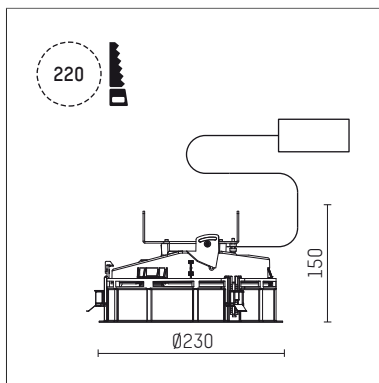

## 108 332 03 910 RD | weiß

complx.200 | rim  
Deckeneinbauleuchte  
LED Fortimo Flex | 30 W 3000 K

- Deckeneinbauleuchte complx.200 rim
- mit deckenübergreifendem Einbauring
- zum Einbau in abgehängte Decken
- mit LED Fortimo Flex 3000 lm
- Farbtemperatur: 3000 K
- Farbwiedergabeindex: CRI 80
- L70 / B20 (50.000h)
- SDCM < 3
- Leuchtenlichtstrom: 2830 lm
- Systemleistung: 30 W
- Lichtausbeute: 94,3 lm/W
- rotationssymmetrische Lichtverteilung, wide flood
- Sicherheitsfangseil für Reflektorbaugruppe
- Darklightreflektor aus Aluminium, hochglänzend eloxiert
- Abblendwinkel: 30 °
- UGR: 19
- mit externem LED-Betriebsgerät, elektronisch (DALI), 220-240 V, 0/50/60 Hz
- Amplitudendimmung
- Dimmbereich: 100-1 %
- Netzanschluss: Steckklemme 2x7x2,5 mm<sup>2</sup>
- Einbauring aus Aluminium-Druckguss
- Kühlkörper aus Aluminium
- \*UNDEFINED TEXT\*
- Höhe: 138 mm
- Durchmesser: 230 mm, Einbaudurchmesser: 220 mm
- Einbautiefe: 150 mm, Deckenstärke: 1-35mm
- 360° drehbar, Einstellung fixierbar
- Gewicht: 2,05 kg
- Schutzart: IP20
- Schutzklasse II
- 5 Jahre Hoffmeister Garantie
- Made in Germany
- Prüfzeichen: gefertigt nach DIN VDE 0711 / EN 60598, CE
- Farbe: weiß (RAL9016)
- 108 332 03 910 RD