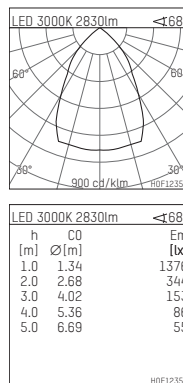

## 108 332 03 910 RD | weiß

complx.200 | rim  
Deckeneinbauleuchte  
LED Fortimo Flex | 30 W 3000 K

- Deckeneinbauleuchte complx.200 rim
- mit deckenübergreifendem Einbauring
- zum Einbau in abgehängte Decken
- mit LED Fortimo Flex 3000 lm
- Farbtemperatur: 3000 K
- Farbwiedergabeindex: CRI 80
- L70 / B20 (50.000h)
- SDCM < 3
- Leuchtenlichtstrom: 2830 lm
- Systemleistung: 30 W
- Lichtausbeute: 94,3 lm/W
- rotationssymmetrische Lichtverteilung, wide flood
- Sicherheitsfangseil für Reflektorbaugruppe
- Darklightreflektor aus Aluminium, hochglänzend eloxiert
- Abblendwinkel: 30 °
- UGR: 19
- mit externem LED-Betriebsgerät, elektronisch (DALI), 220-240 V, 0/50/60 Hz
- Amplitudendimmung
- Dimmbereich: 100-1 %
- Netzanschluss: Steckklemme 2x7x2,5 mm<sup>2</sup>
- Einbauring aus Aluminium-Druckguss
- Kühlkörper aus Aluminium
- \*UNDEFINED TEXT\*
- Höhe: 138 mm
- Durchmesser: 230 mm, Einbaudurchmesser: 220 mm
- Einbautiefe: 150 mm, Deckenstärke: 1-35mm
- 360° drehbar, Einstellung fixierbar
- Gewicht: 2,05 kg
- Schutzart: IP20
- Schutzklasse II
- 5 Jahre Hoffmeister Garantie
- Made in Germany
- Prüfzeichen: gefertigt nach DIN VDE 0711 / EN 60598, CE
- Farbe: weiß (RAL9016)
- 108 332 03 910 RD