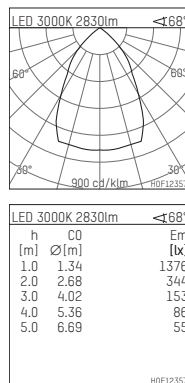

## 108 332 03 910 R | weiß

complx.200 | rim  
Deckeneinbauleuchte  
LED Fortimo Flex | 30 W 3000 K

- Deckeneinbauleuchte complx.200 rim
- mit deckenübergreifendem Einbauring
- zum Einbau in abgehängte Decken
- mit LED Fortimo Flex 3000 lm
- Farbtemperatur: 3000 K
- Farbwiedergabeindex: CRI 80
- L70 / B20 (50.000h)
- SDCM < 3
- Leuchtenlichtstrom: 2830 lm
- Systemleistung: 30 W
- Lichtausbeute: 94,3 lm/W
- rotationssymmetrische Lichtverteilung, wide flood
- Sicherheitsfangseil für Reflektorbaugruppe
- Darklightreflektor aus Aluminium, hochglänzend eloxiert
- Abblendwinkel: 30 °
- UGR: 19
- mit externem LED-Betriebsgerät, elektronisch, 220-240 V, 0/50/60 Hz
- Netzanschluss: Steckklemme 2x5x2,5 mm²
- Einbauring aus Aluminium-Druckguss
- Kühlkörper aus Aluminium
- \*UNDEFINED TEXT\*
- Höhe: 138 mm
- Durchmesser: 230 mm, Einbaudurchmesser: 220 mm
- Einbautiefe: 150 mm, Deckenstärke: 1-35mm
- 360° drehbar, Einstellung fixierbar
- Gewicht: 2,05 kg
- Schutzart: IP20
- Schutzklasse II
- 5 Jahre Hoffmeister Garantie
- Made in Germany
- Prüfzeichen: gefertigt nach DIN VDE 0711 / EN 60598, CE
- Farbe: weiß (RAL9016)
- 108 332 03 910 R