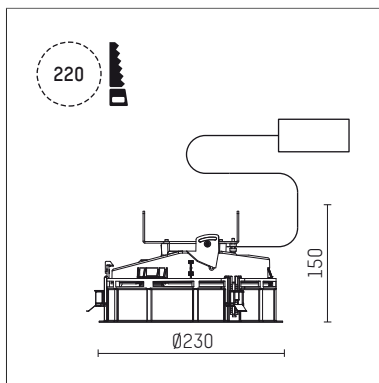

## 108 332 03 910 R | weiß

complx.200 | rim  
Deckeneinbauleuchte  
LED Fortimo Flex | 30 W 3000 K

- Deckeneinbauleuchte complx.200 rim
- mit deckenübergreifendem Einbauring
- zum Einbau in abgehängte Decken
- mit LED Fortimo Flex 3000 lm
- Farbtemperatur: 3000 K
- Farbwiedergabeindex: CRI 80
- L70 / B20 (50.000h)
- SDCM < 3
- Leuchtenlichtstrom: 2830 lm
- Systemleistung: 30 W
- Lichtausbeute: 94,3 lm/W
- rotationssymmetrische Lichtverteilung, wide flood
- Sicherheitsfangseil für Reflektorbaugruppe
- Darklightreflektor aus Aluminium, hochglänzend eloxiert
- Abblendwinkel: 30 °
- UGR: 19
- mit externem LED-Betriebsgerät, elektronisch, 220-240 V, 0/50/60 Hz
- Netzanschluss: Steckklemme 2x5x2,5 mm²
- Einbauring aus Aluminium-Druckguss
- Kühlkörper aus Aluminium
- \*UNDEFINED TEXT\*
- Höhe: 138 mm
- Durchmesser: 230 mm, Einbaudurchmesser: 220 mm
- Einbautiefe: 150 mm, Deckenstärke: 1-35mm
- 360° drehbar, Einstellung fixierbar
- Gewicht: 2,05 kg
- Schutzart: IP20
- Schutzklasse II
- 5 Jahre Hoffmeister Garantie
- Made in Germany
- Prüfzeichen: gefertigt nach DIN VDE 0711 / EN 60598, CE
- Farbe: weiß (RAL9016)
- 108 332 03 910 R