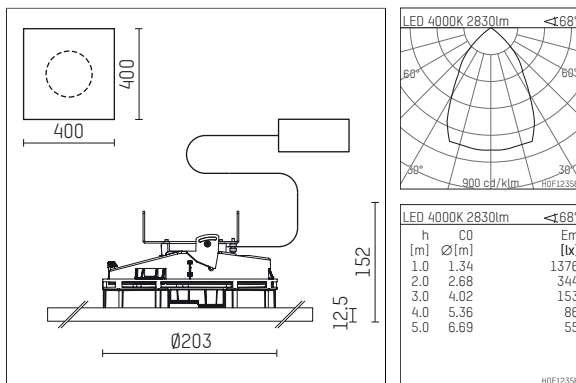

## 108 332 04 910 P | weiß

complx.200 | insider  
Deckeneinbauleuchte  
LED Fortimo Flex | 28 W 4000 K

- Deckeneinbauleuchte complx.200 insider
- mit Gipskartonplatte und integriertem Einbaurahmen
- mit LED Fortimo Flex 3000 lm
- Farbtemperatur: 4000 K
- Farbwiedergabeindex: CRI 80
- L70 / B20 (50.000h)
- SDCM < 3
- Leuchtenlichtstrom: 2830 lm
- Systemleistung: 28 W
- Lichtausbeute: 101,1 lm/W
- rotationssymmetrische Lichtverteilung, wide flood
- Sicherheitsfangseil für Reflektorbaugruppe
- Darklightreflektor aus Aluminium, hochglänzend eloxiert
- Abblendwinkel: 30 °
- UGR: 19
- mit externem LED-Betriebsgerät, elektronisch, 220-240 V, 0/50/60 Hz
- Netzanschluss: Steckklemme 2x5x2,5 mm<sup>2</sup>
- Einbauring aus Aluminium-Druckguss
- Kühlkörper aus Aluminium
- \*UNDEFINED TEXT\*
- Länge: 400 mm, Breite: 400 mm, Höhe: 140 mm
- Durchmesser: 203 mm
- Einbautiefe: 152 mm, Deckenstärke: 12.5 mm
- 360° drehbar, Einstellung fixierbar
- Gewicht: 0 kg
- Schutzart: IP20
- Schutzklasse II
- 5 Jahre Hoffmeister Garantie
- Made in Germany
- Prüfzeichen: gefertigt nach DIN VDE 0711 / EN 60598, CE
- Farbe: weiß (RAL9016)
- 108 332 04 910 P