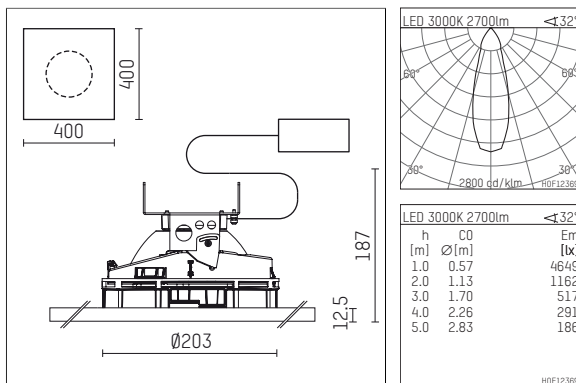

108 333 03 910 P | weiß

complx.200 | insider
Deckeneinbauleuchte
LED Fortimo Flex | 30 W 3000 K

- Deckeneinbauleuchte complx.200 insider
- mit Gipskartonplatte und integriertem Einbaurahmen
- mit LED Fortimo Flex 3000 lm
- Farbtemperatur: 3000 K
- Farbwiedergabeindex: CRI 80
- L70 / B20 (50.000h)
- SDCM < 3
- Leuchtenlichtstrom: 2700 lm
- Systemleistung: 30 W
- Lichtausbeute: 90,0 lm/W
- rotationssymmetrische Lichtverteilung, medium
- Sicherheitsfangseil für Reflektorbaugruppe
- Darklightreflektor aus Aluminium, hochglänzend eloxiert
- Abblendwinkel: 40 °
- UGR: 13
- mit externem LED-Betriebsgerät, elektronisch, 220-240 V, 0/50/60 Hz
- Netzanschluss: Steckklemme 2x5x2,5 mm²
- Einbauring aus Aluminium-Druckguss
- Kühlkörper aus Aluminium
- *UNDEFINED TEXT*
- Länge: 400 mm, Breite: 400 mm, Höhe: 175 mm
- Durchmesser: 203 mm
- Einbautiefe: 187 mm, Deckenstärke: 12.5 mm
- 360° drehbar, Einstellung fixierbar
- Gewicht: 0 kg
- Schutzart: IP20
- Schutzklasse II
- 5 Jahre Hoffmeister Garantie
- Made in Germany
- Prüfzeichen: gefertigt nach DIN VDE 0711 / EN 60598, CE
- Farbe: weiß (RAL9016)
- 108 333 03 910 P